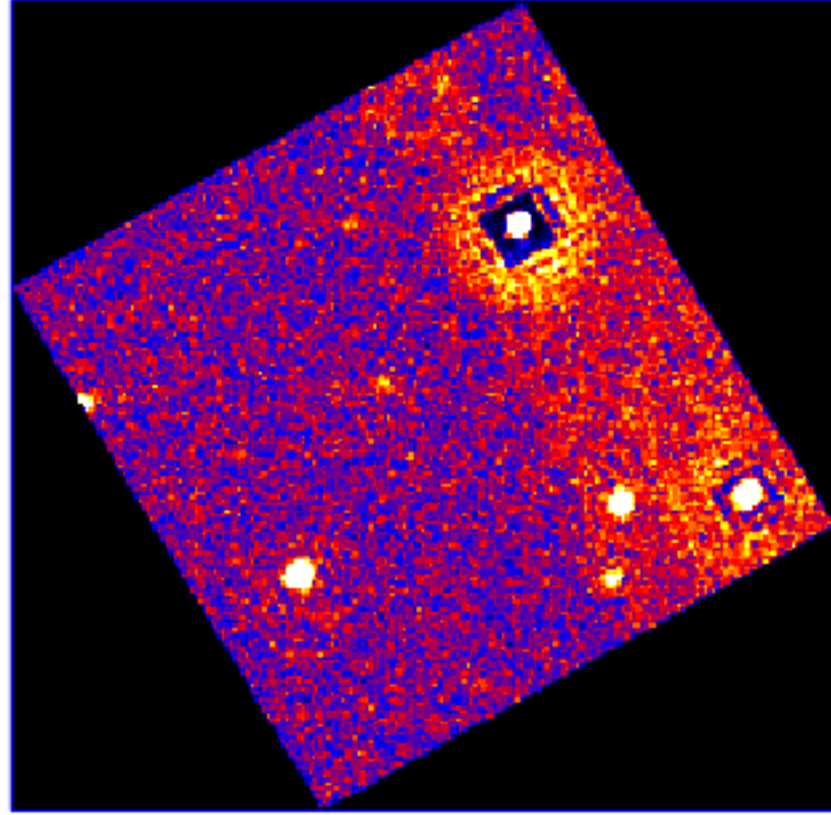

UVOT Finding Chart

OBSID 01000255000 / DATE-OBS 2020-10-14T22:52:00.4

28.0 24.0 1:23:20.0 16.0

RA (J2000)

Dec (J2000)

20

15

10