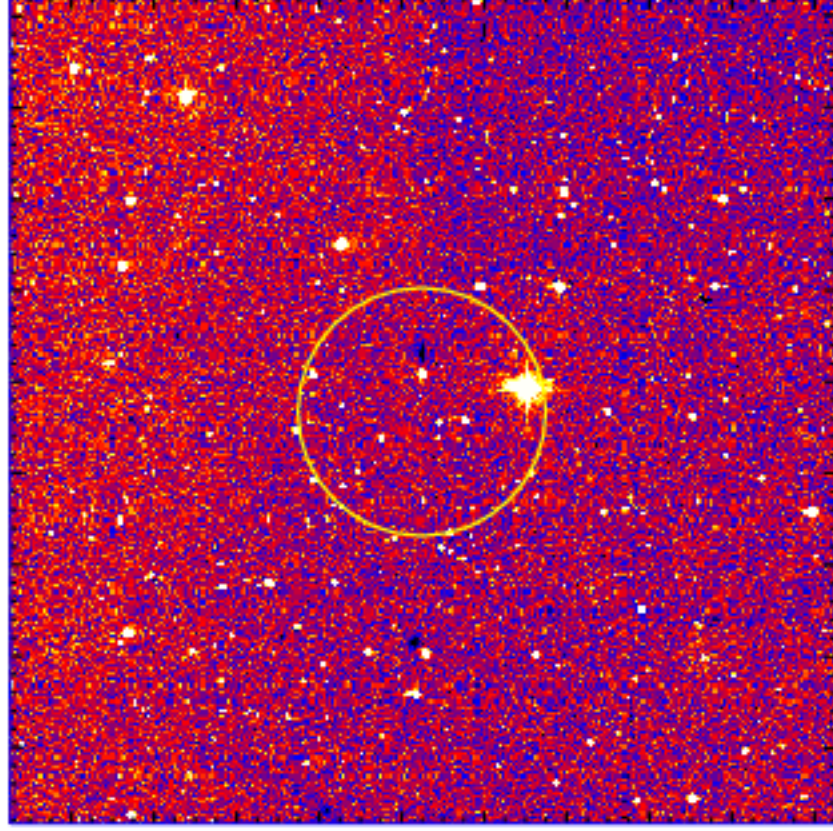

UVOT Finding Chart

OBSID 01000255000 / DATE-OBS 2020-10-14T22:54:39.6

50:00.0
48:00.0
46:00.0
44:00.0
42:00.0
27:40:00.0
38:00.0
36:00.0
34:00.0
32:00.0

24:00.0 30.0 1:23:00.0

RA (J2000)

1500

2000

2500

3000

3500

4000