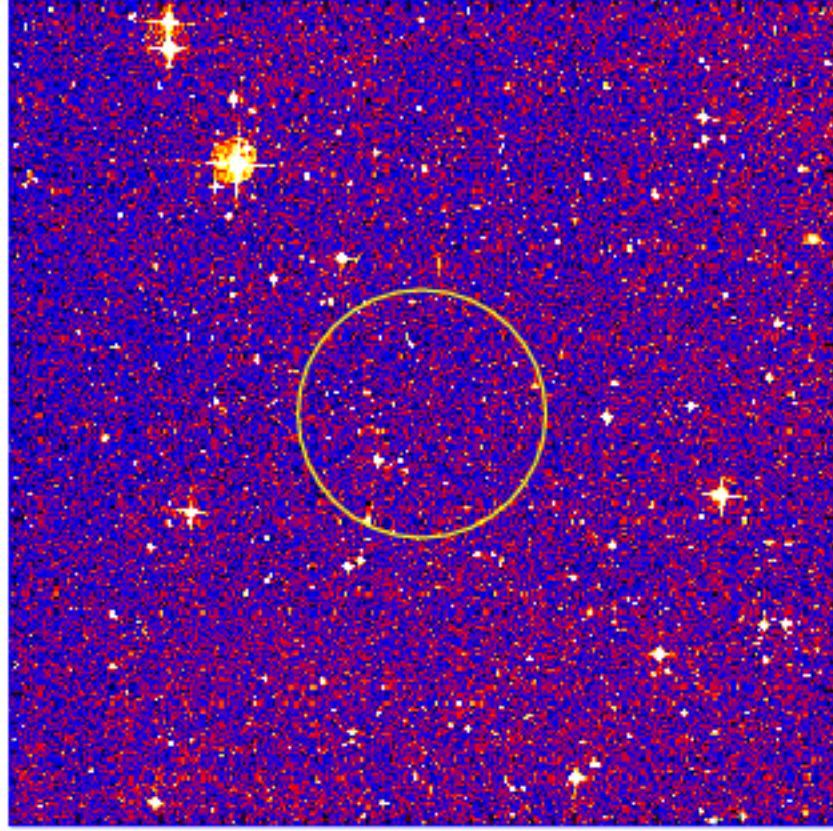

# UVOT Finding Chart

OBSID 01001130000 / DATE-OBS 2020-10-21T20:33:02.0

42:00.0

44:00.0

46:00.0

48:00.0

-55:50:00.0

52:00.0