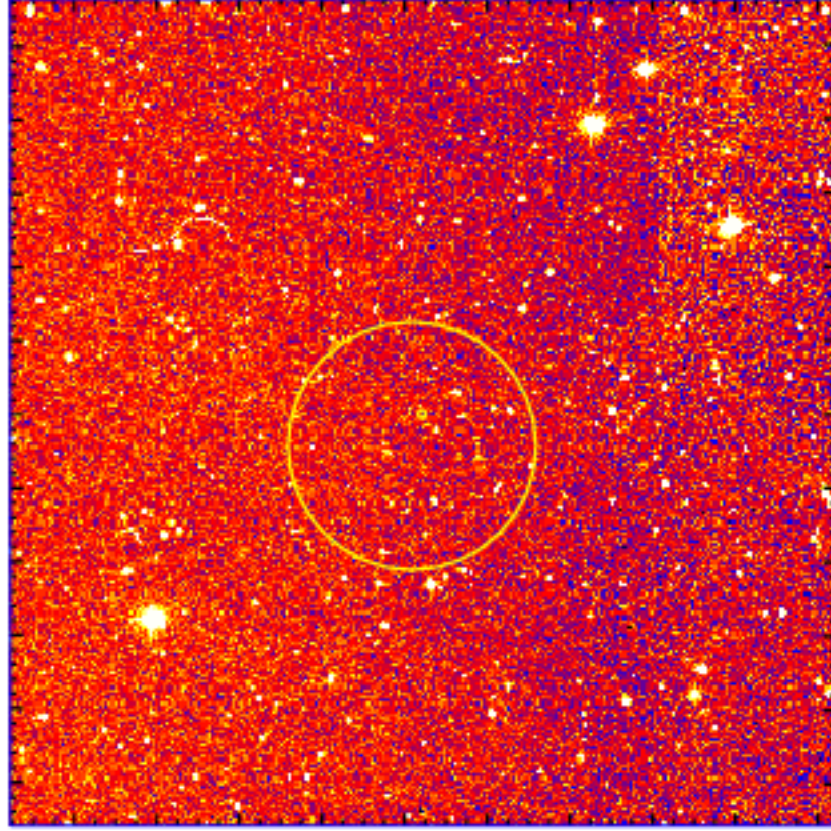

UVOT Finding Chart

OBSID 01003002000 / DATE-OBS 2020-10-29T20:34:43.4

36:00.0
34:00.0
32:00.0
44:30:00.0
28:00.0
26:00.0
24:00.0
22:00.0
20:00.0
18:00.0

19:00.0 30.0 15:18:00.0 17:30.0

RA (J2000)

1800 2000 2200 2400 2600 2800 3000 3200 3400