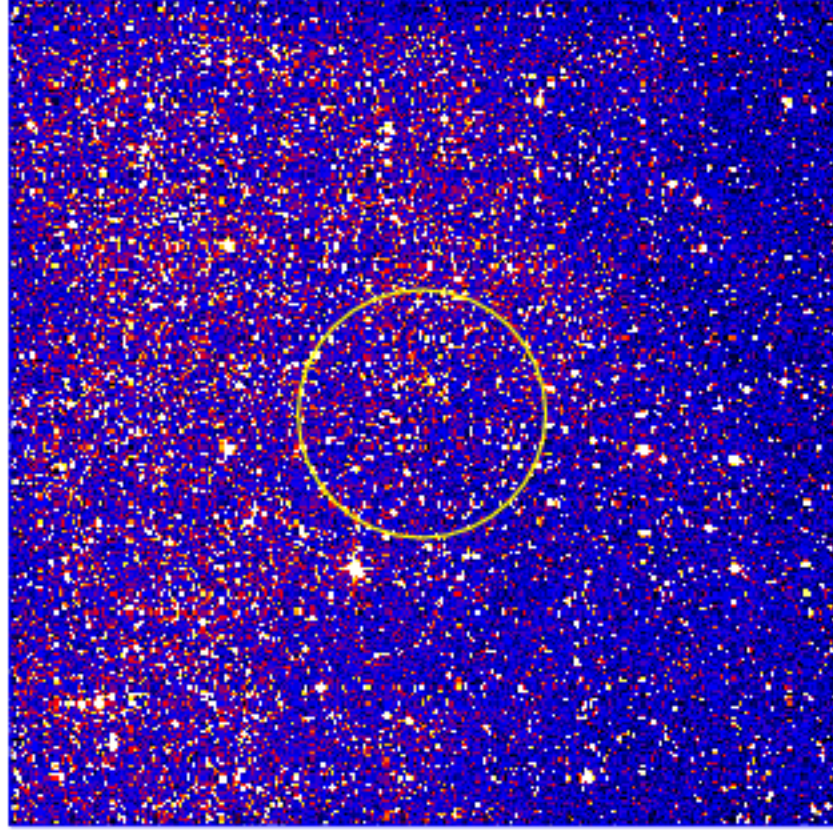

UVOT Finding Chart

OBSID 01005428000 / DATE-OBS 2020-11-11T09:46:27.2

Dec (J2000)
36:00.0
38:00.0
40:00.0
42:00.0
44:00.0
46:00.0
48:00.0
-6:50:00.0
52:00.0
54:00.0

20.0 18:31:00.0 40.0 30:20.0

RA (J2000)