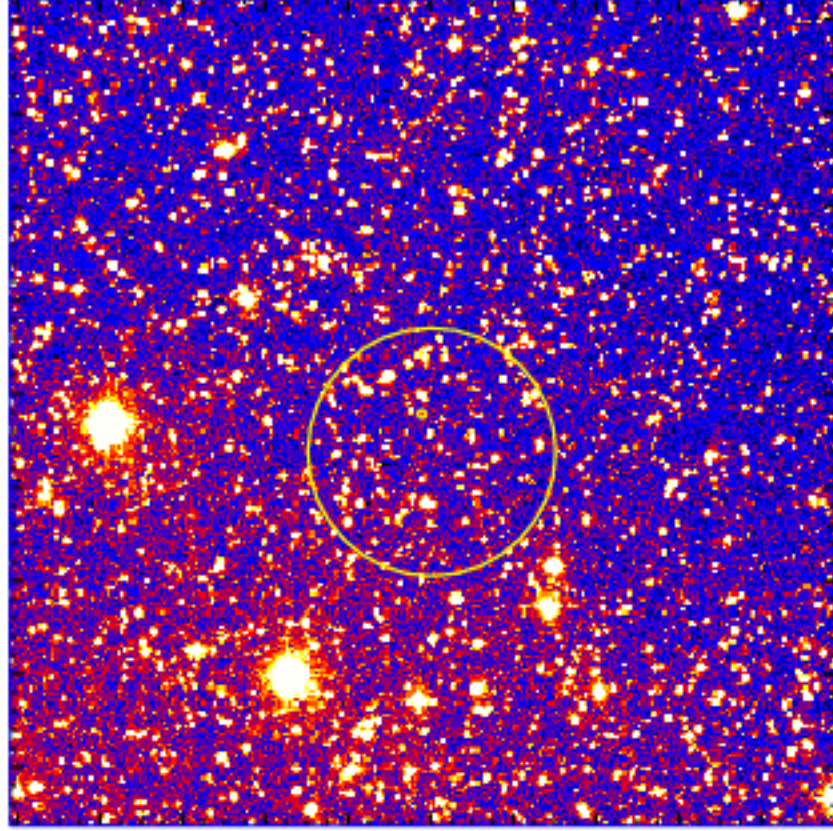

# UVOT Finding Chart

OBSID 01006906000 / DATE-OBS 2020-11-16T23:02:15.1

Dec (J2000)  
24:00.0  
22:00.0  
20:00.0  
18:00.0  
16:00.0  
14:00.0  
12:00.0  
25:10:00.0  
08:00.0  
06:00.0

40.0 20.0 5:43:00.0 40.0 42:20.0

RA (J2000)

2600 2800 3000 3200 3400 3600 3800 4000 4200 4400 4600