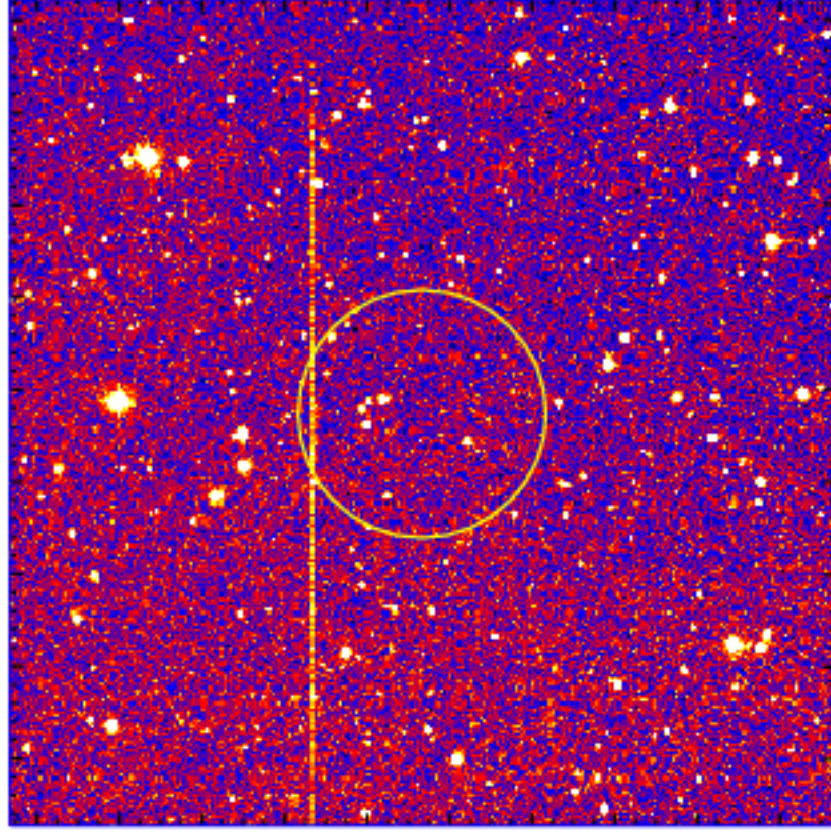

UVOT Finding Chart

OBSID 01009679000 / DATE-OBS 2020-11-28T06:30:34.9

50:00.0
48:00.0
46:00.0
44:00.0
42:00.0
26:40:00.0
38:00.0
36:00.0
34:00.0
32:00.0

14:53:00.0 40.0 20.0 52:00.0

RA (J2000)

2600

2800

3000

3200

3400

3600

3800

4000