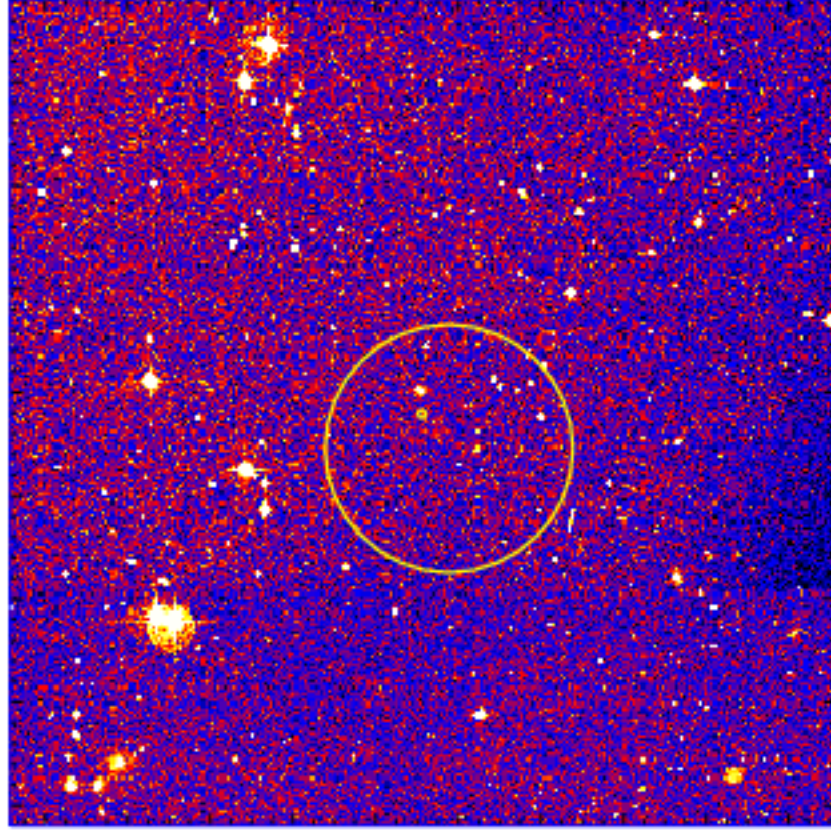

# UVOT Finding Chart

OBSID 0101198000 / DATE-OBS 2020-12-09T05:47:19.8

36:00.0  
38:00.0  
40:00.0  
42:00.0  
44:00.0  
46:00.0  
48:00.0  
-1:50:00.0  
52:00.0  
54:00.0

Dec (J2000)

33:00.0 40.0 20.0 1:32:00.0

RA (J2000)

5400

5600

5800

6000

6200

6400

6600