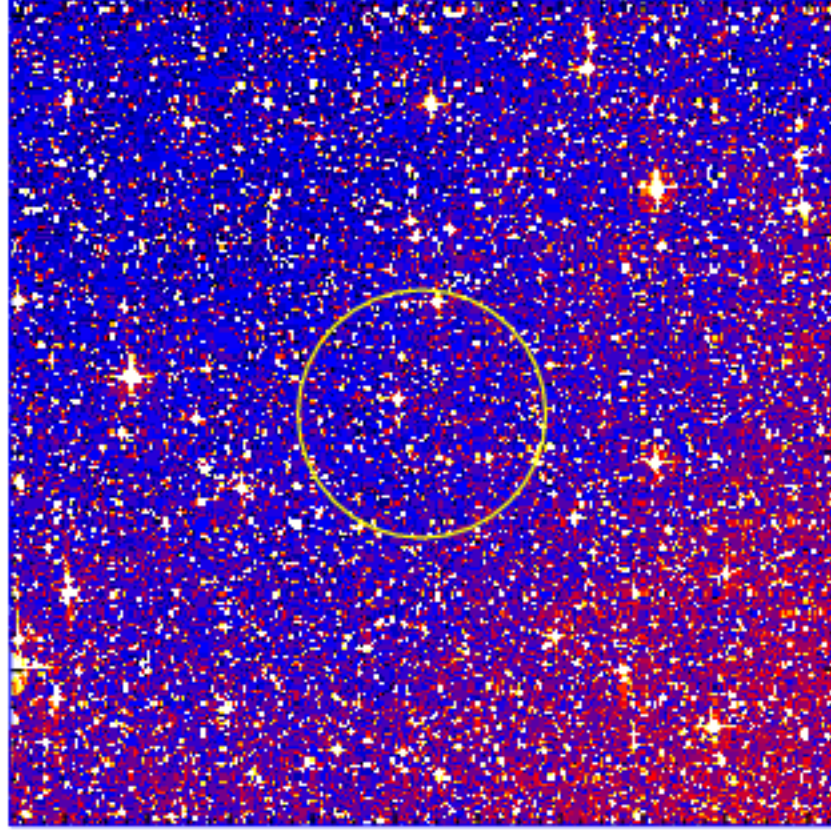

28:00.0

-45:30:00.0

32:00.0

34:00.0

30.0 14:18:00.0 30.0 17:00.0

RA (J2000)

2800

3000