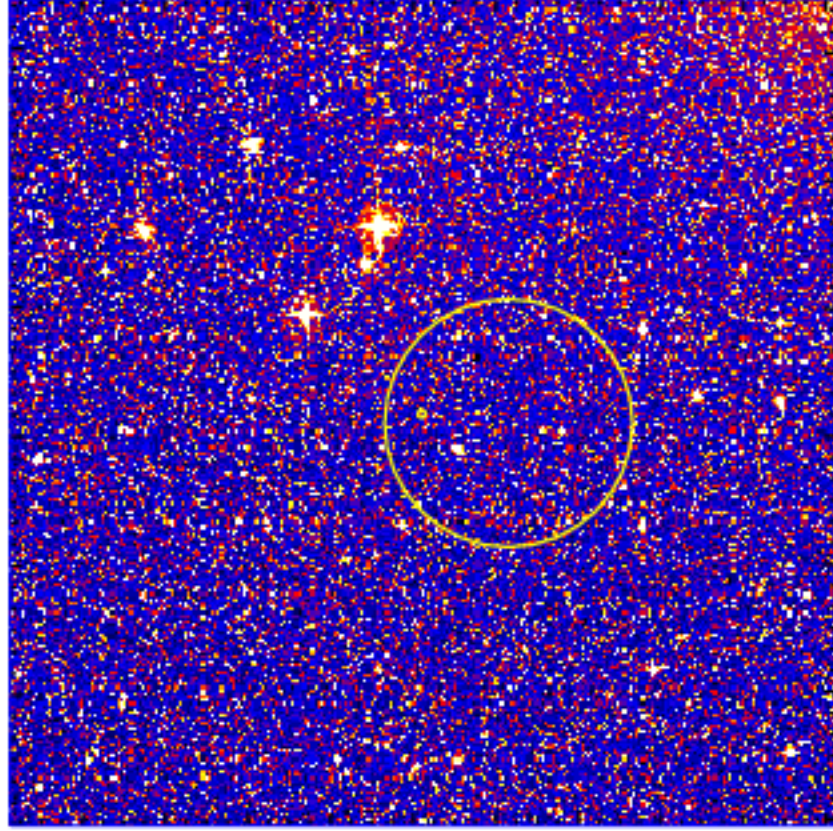

# UVOT Finding Chart

OBSID 01044032000 / DATE-OBS 2021-04-19T06:59:02.4

22:00.0  
24:00.0  
26:00.0  
28:00.0  
-65:30:00.0  
32:00.0  
34:00.0  
36:00.0  
38:00.0  
40:00.0

Dec (J2000)

49:00.0 5:48:00.0 47:00.0 46:00.0

RA (J2000)

4000

5000

6000

7000

8000

9000