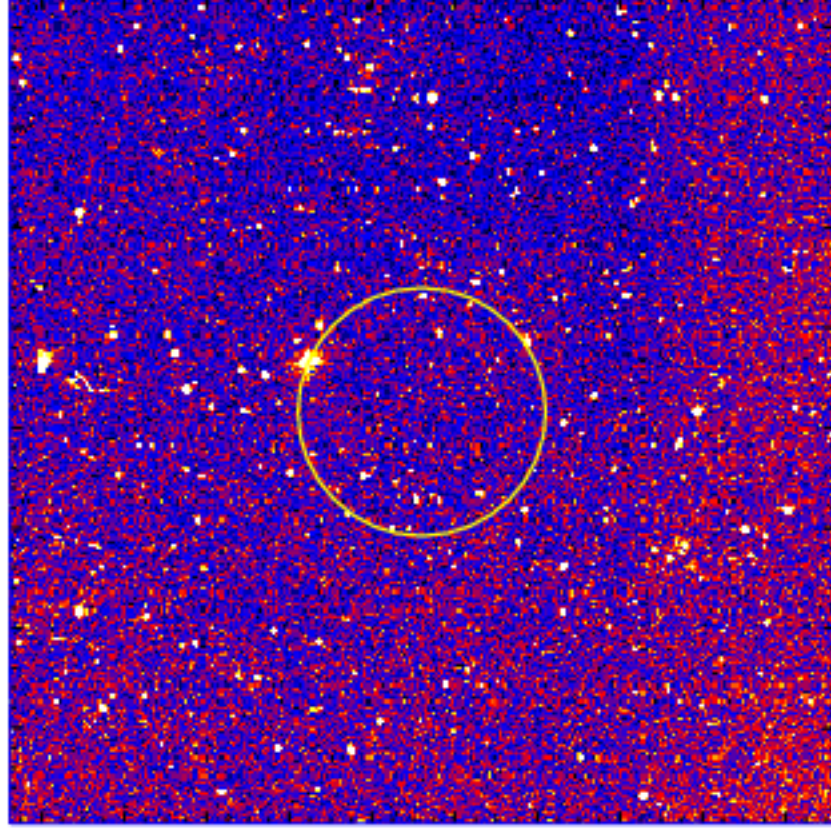

UVOT Finding Chart

OBSID 01054627000 / DATE-OBS 2021-06-10T15:18:31.3

38:00.0
36:00.0
34:00.0
32:00.0
14:30:00.0
28:00.0
26:00.0
24:00.0
22:00.0
20:00.0

Dec (J2000)

30.0 13:37:00.0 36:30.0

RA (J2000)

2400

2600

2800

3000

3200

3400

3600

3800