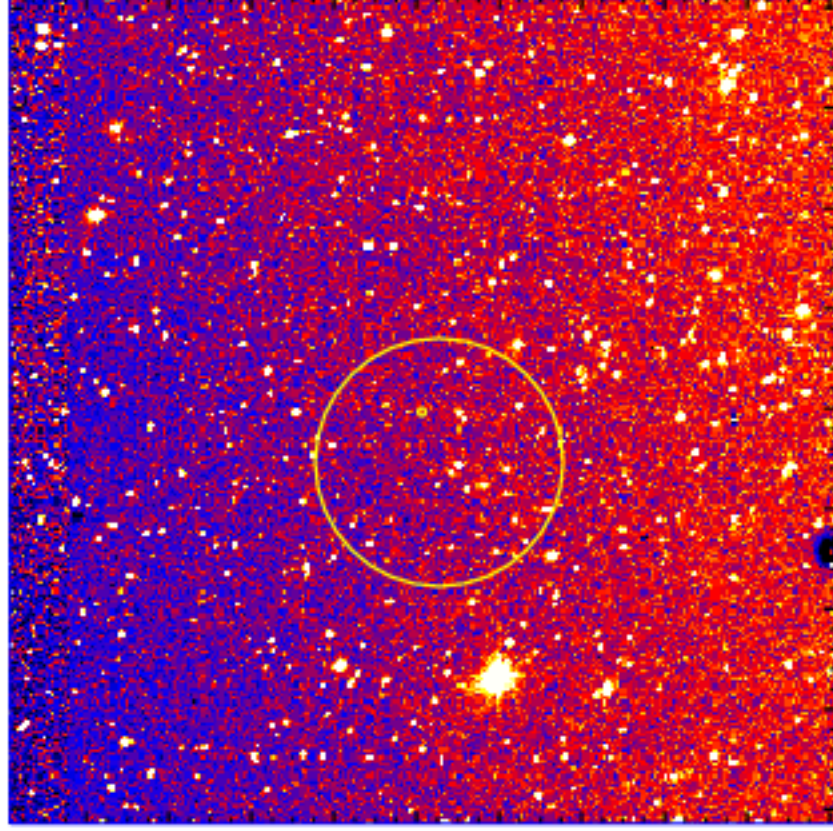

# UVOT Finding Chart

OBSID 01054681000 / DATE-OBS 2021-06-10T20:06:13.0

32:00.0  
30:00.0  
28:00.0  
26:00.0  
24:00.0  
22:00.0  
14:20:00.0  
18:00.0  
16:00.0  
14:00.0

20.0 16:16:00.0 40.0 20.0 15:00.0

RA (J2000)

400

1600

1800

2000

2200

2400

2600