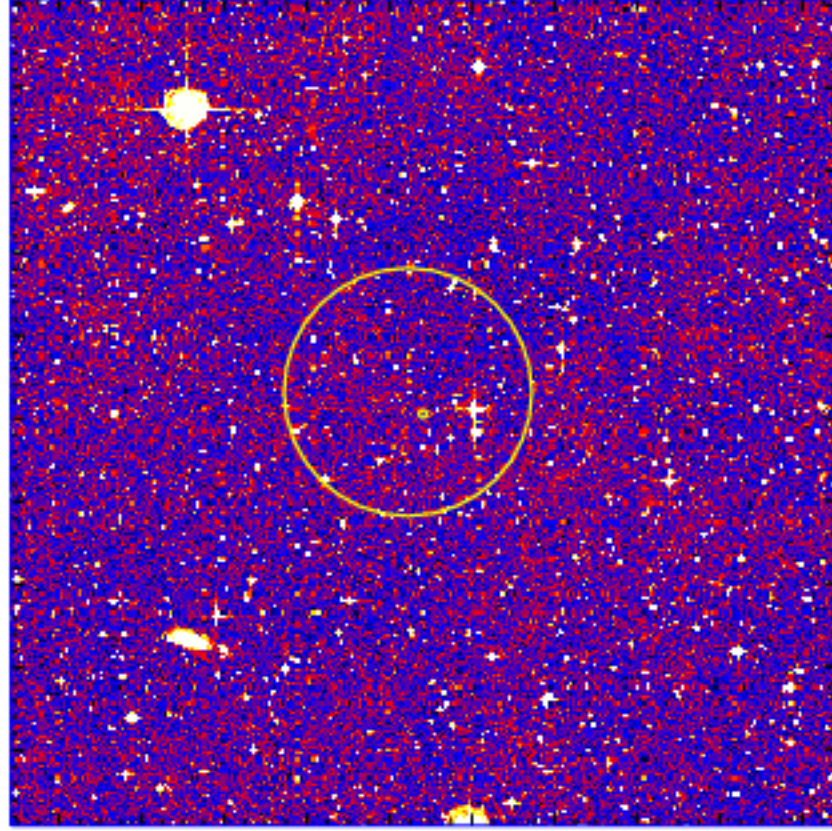

UVOT Finding Chart

OBSID 01058804000 / DATE-OBS 2021-07-02T19:09:24.9

36:00.0
38:00.0
40:00.0
42:00.0
44:00.0
46:00.0
48:00.0
-36:50:00.0
52:00.0
54:00.0

Dec (J2000)

15:00.0 30.0 11:14:00.0 13:30.0

RA (J2000)

3200 3400 3600 3800 4000 4200 4400 4600 4800 5000