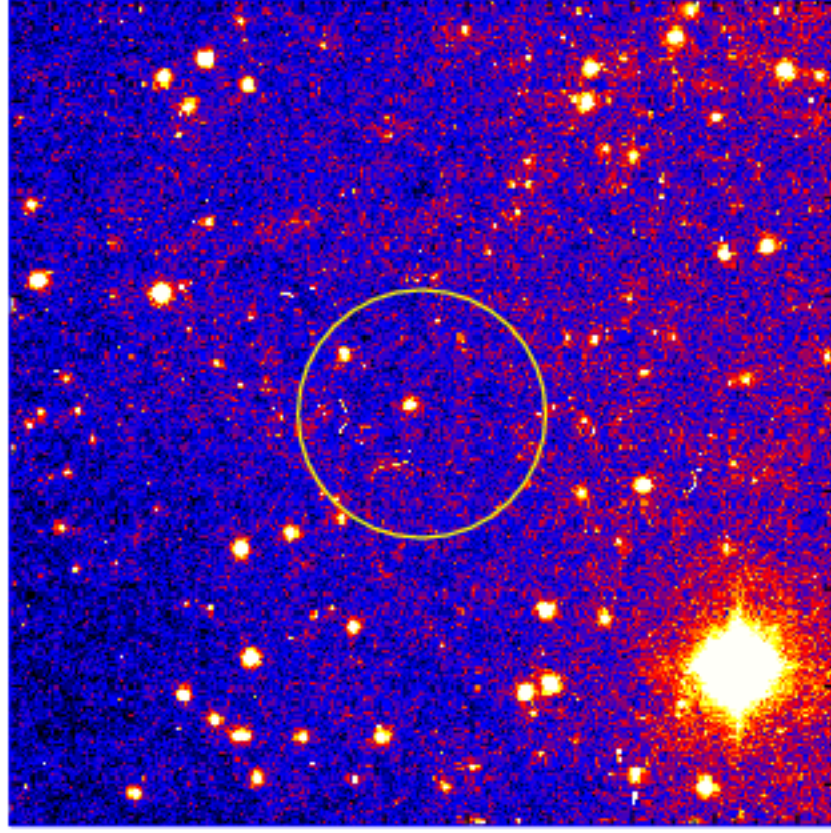

UVOT Finding Chart

OBSID 01061687000 / DATE-OBS 2021-07-26T19:24:08.0

20:00.0
18:00.0
16:00.0
14:00.0
12:00.0
19:10:00.0
08:00.0
06:00.0
04:00.0
02:00.0

Dec (J2000)

54:00.0 30.0 12:53:00.0

RA (J2000)

3100 3200 3300 3400 3500 3600 3700 3800 3900 4000