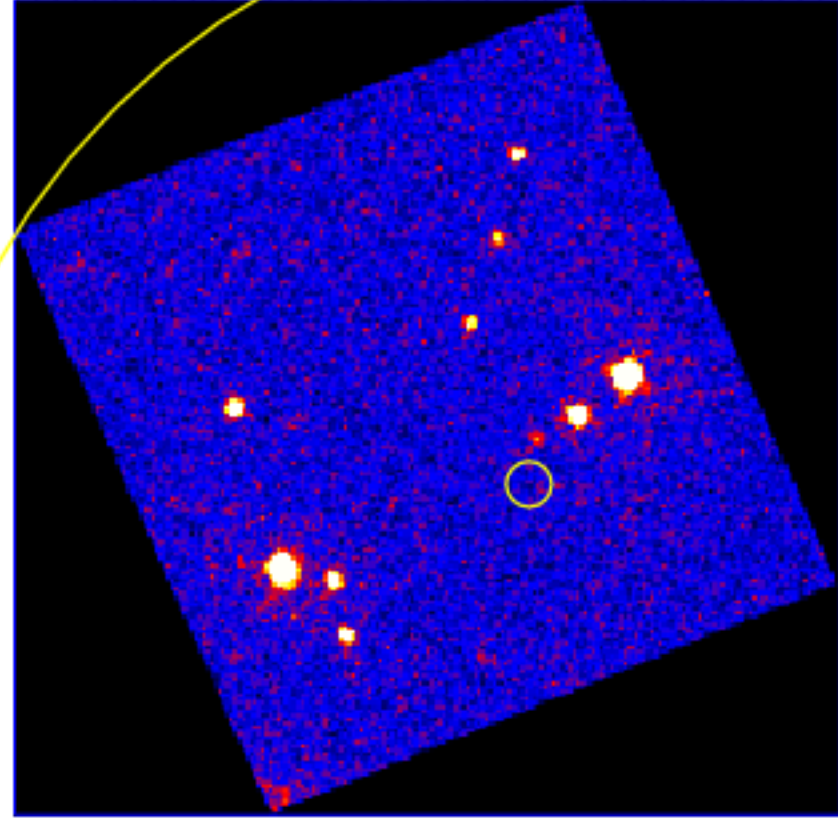

UVOT Finding Chart

OBSID 01064421000 / DATE-OBS 2021-08-07T23:00:36.3

Dec (J2000)
22:00.0
30.0
23:00.0
30.0
-51:24:00.0
30.0
25:00.0
30.0

12.0 06.0 9:34:00.0
RA (J2000)

5 10 15 20 25