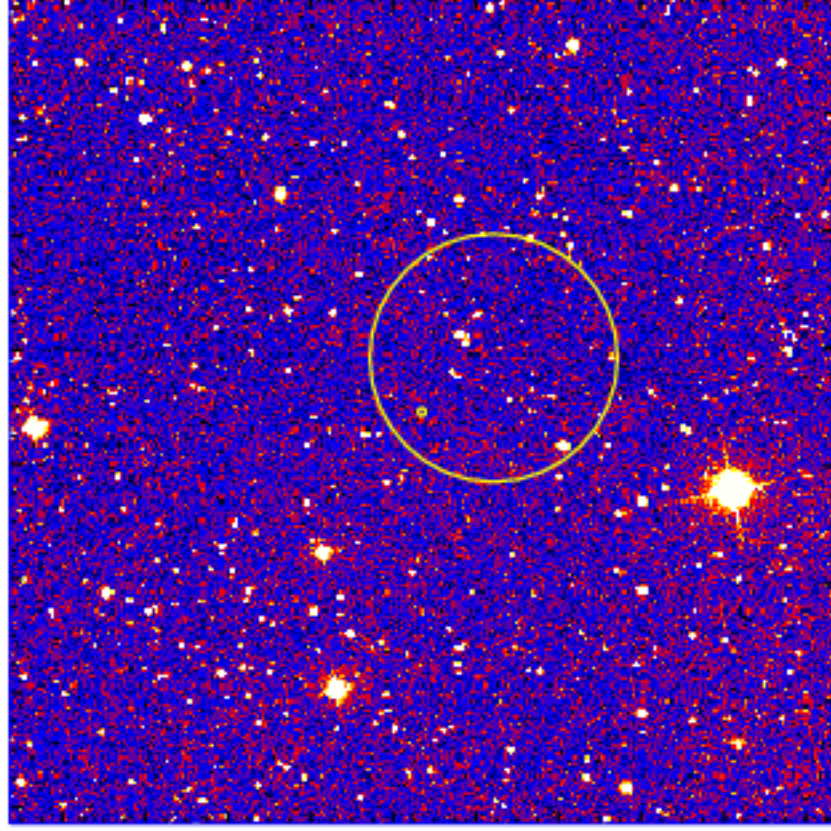

# UVOT Finding Chart

OBSID 0107299000 / DATE-OBS 2021-09-12T11:06:11.6

Dec (J2000)  
22:00.0  
20:00.0  
18:00.0  
16:00.0  
14:00.0  
12:00.0  
79:10:00.0  
08:00.0  
06:00.0  
04:00.0

42:00.0 8:40:00.0 38:00.0

RA (J2000)

3500

4000

4500

5000

5500