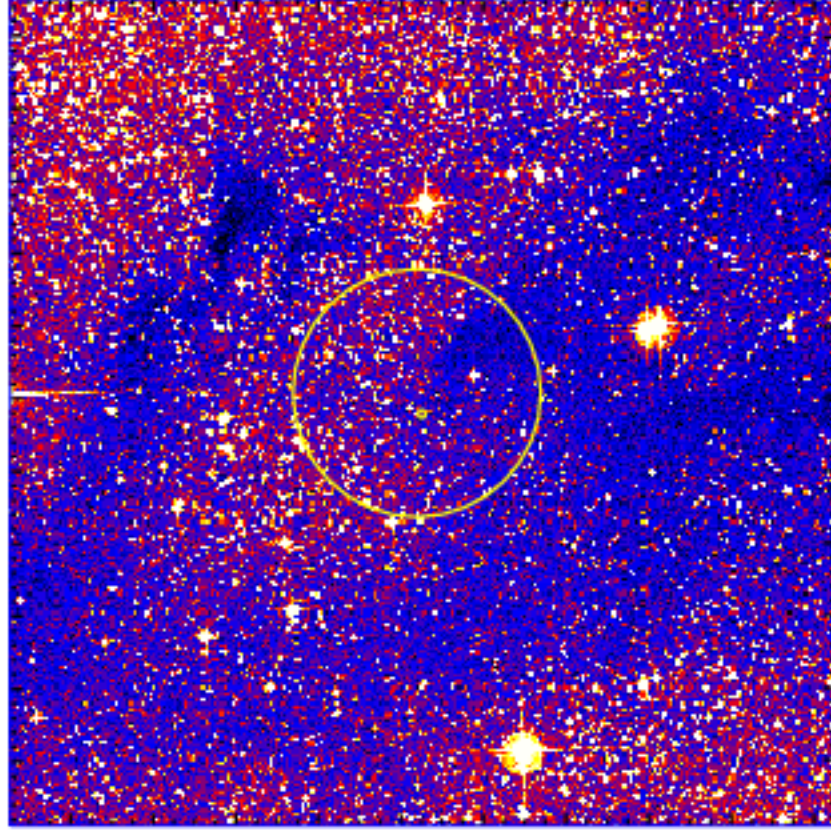

# UVOT Finding Chart

OBSID 01073821000 / DATE-OBS 2021-09-18T08:01:01.8

24:00.0  
26:00.0  
28:00.0  
-45:30:00.0  
32:00.0  
34:00.0  
36:00.0  
38:00.0  
40:00.0  
42:00.0

Dec (J2000)

30.0 16:42:00.0 30.0 41:00.0

RA (J2000)

4000

4500

5000

5500

6000

6500