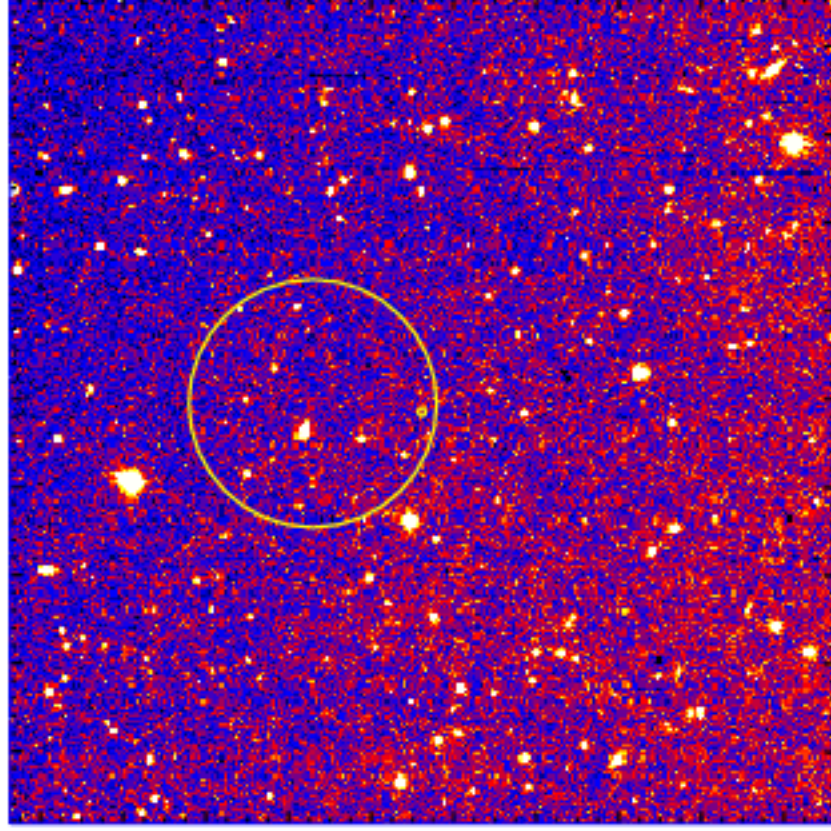

# UVOT Finding Chart

OBSID 01081113000 / DATE-OBS 2021-10-25T05:12:59.4

40:00.0  
38:00.0  
36:00.0  
34:00.0  
32:00.0  
31:30:00.0  
28:00.0  
26:00.0  
24:00.0  
22:00.0

Dec (J2000)

10:50:00.0 30.0 49:00.0

RA (J2000)

3000 3200 3400 3600 3800 4000 4200