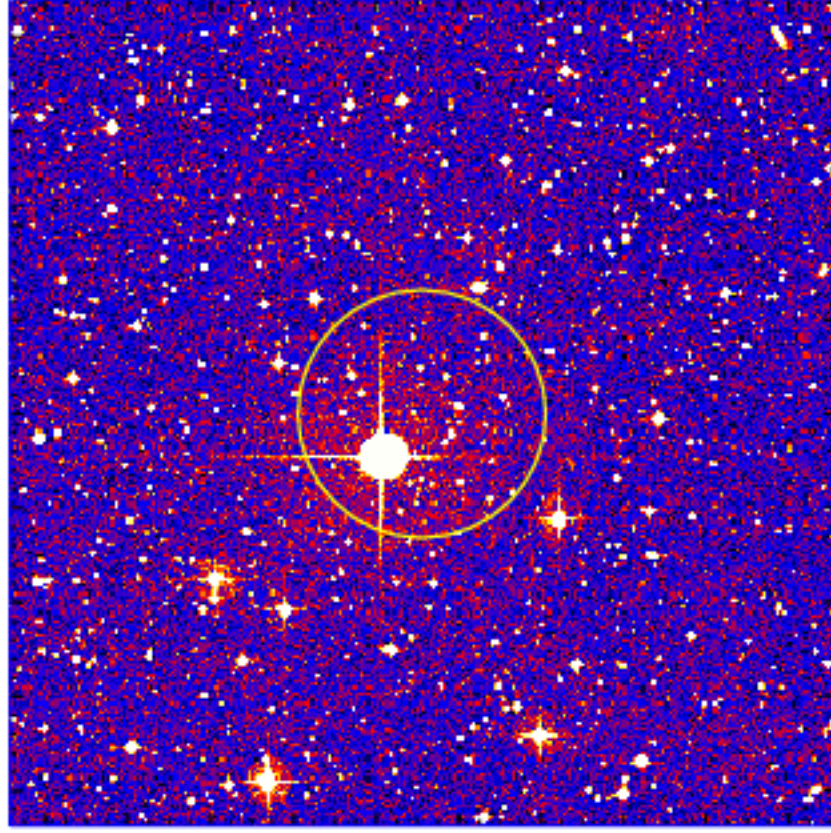

# UVOT Finding Chart

OBSID 01088376000 / DATE-OBS 2021-12-07T21:08:00.4

12:00.0  
14:00.0  
16:00.0  
18:00.0  
-24:20:00.0  
22:00.0  
24:00.0  
26:00.0  
28:00.0  
30:00.0

9:59:00.0 40.0 20.0 58:00.0

RA (J2000)

3800

4000

4200

4400

4600

4800

5000

5200