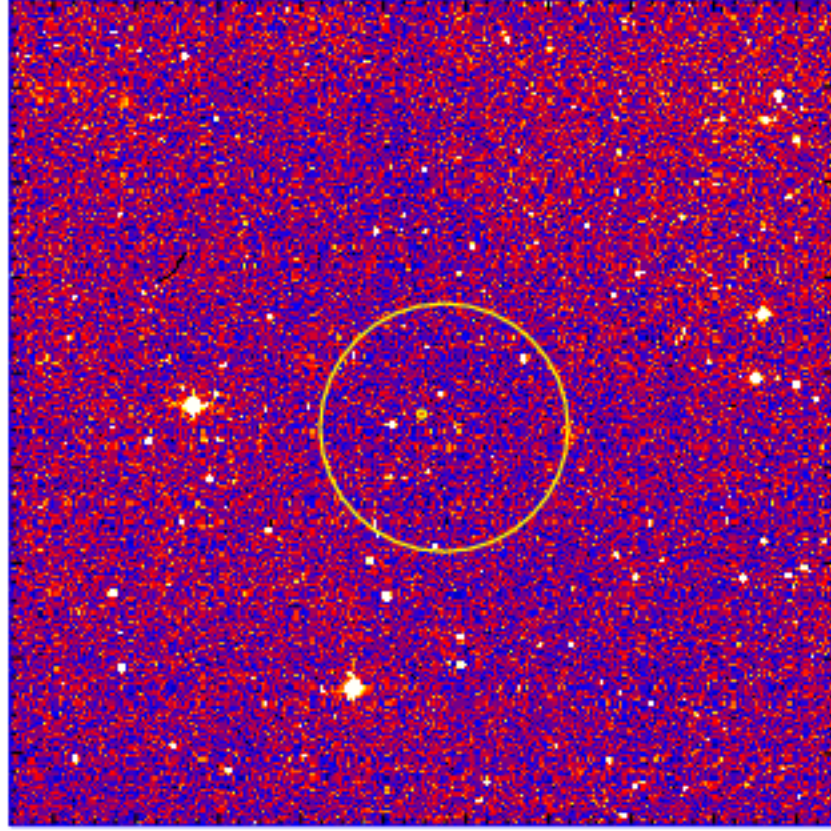

UVOT Finding Chart

OBSID 01093742000 / DATE-OBS 2022-01-18T18:25:23.7

04:00.0

02:00.0

23:00:00.0

58:00.0

56:00.0

54:00.0

52:00.0

22:50:00.0

48:00.0

46:00.0

30.0

12:49:00.0

48:30.0

RA (J2000)