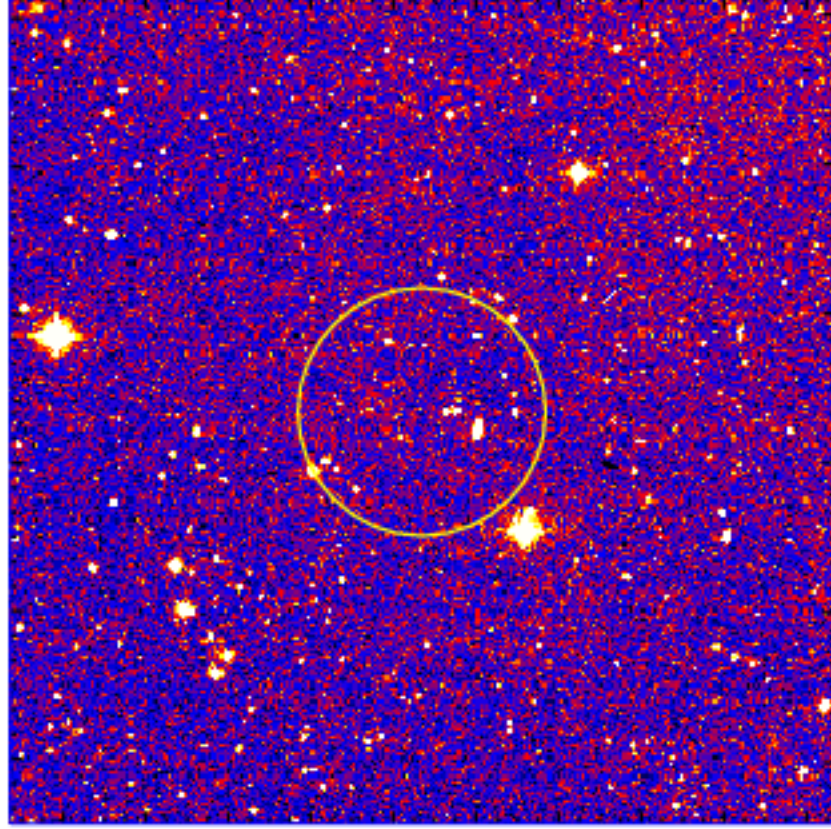

UVOT Finding Chart

OBSID 01098132000 / DATE-OBS 2022-03-19T17:55:33.9

26:00.0
24:00.0
22:00.0
61:20:00.0
18:00.0
16:00.0
14:00.0
12:00.0
10:00.0
08:00.0

Dec (J2000)

34:00.0 14:33:00.0 32:00.0

RA (J2000)

3200

3400

3600

3800

4000

4200

4400

4600