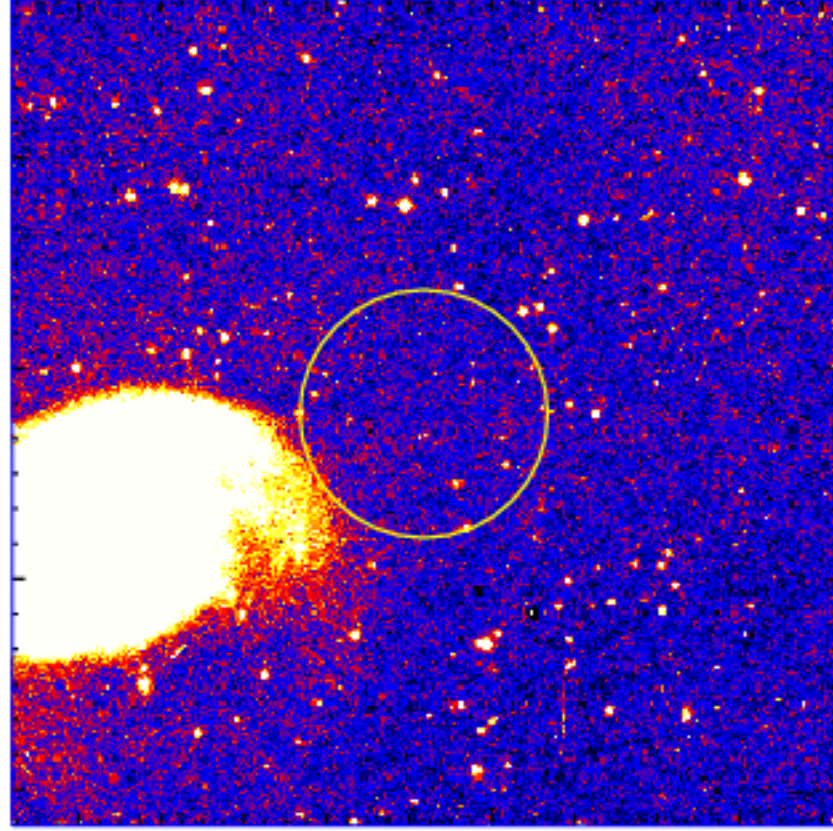

# UVOT Finding Chart

OBSID 01101675000 / DATE-OBS 2022-04-08T05:48:25.7

12:00.0  
10:00.0  
08:00.0  
06:00.0  
04:00.0  
02:00.0  
47:00:00.0  
58:00.0  
56:00.0  
46:54:00.0

Dec (J2000)

30.0 13:30:00.0 30.0 29:00.0

RA (J2000)

2800

3000

3200

3400

3600

3800

4000