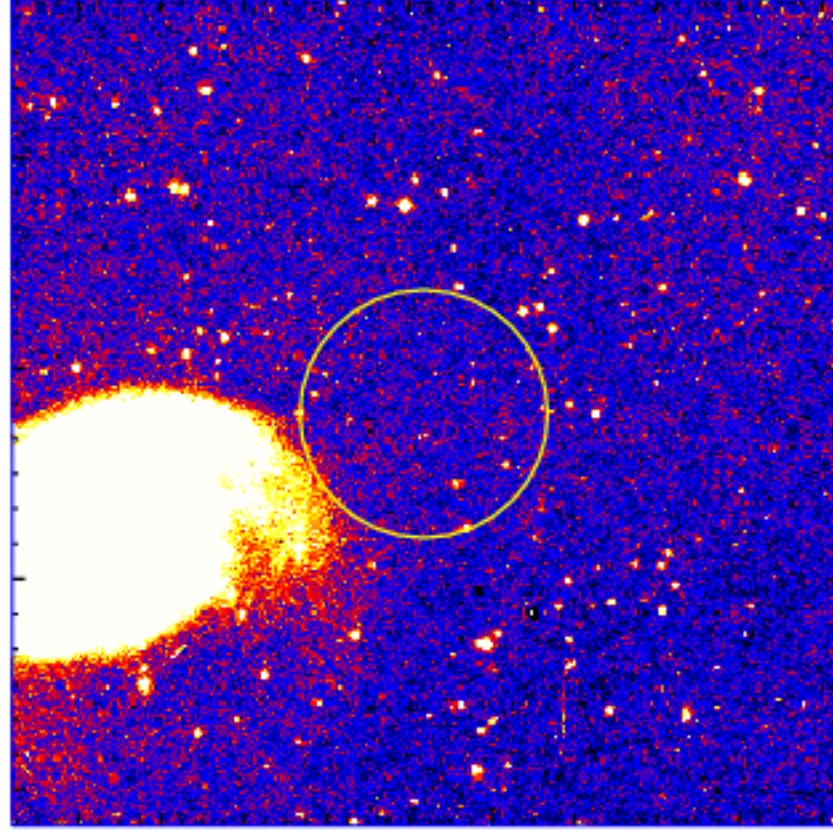

# UVOT Finding Chart

OBSID 01101675000 / DATE-OBS 2022-04-08T05:51:58.4

12:00.0  
10:00.0  
08:00.0  
06:00.0  
04:00.0  
02:00.0  
47:00:00.0  
58:00.0  
56:00.0  
46:54:00.0

Dec (J2000)

30.0 13:30:00.0 30.0 29:00.0

RA (J2000)

2800

3000

3200

3400

3600

3800

4000