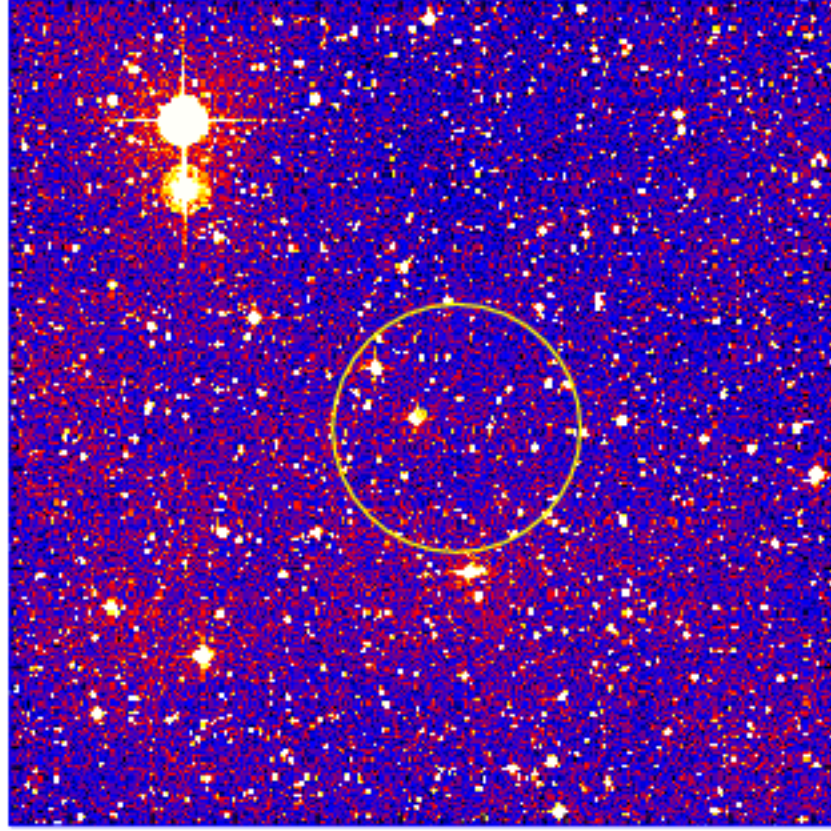

# UVOT Finding Chart

OBSID 01108208000 / DATE-OBS 2022-05-27T22:33:40.0

30:00.0  
32:00.0  
34:00.0  
36:00.0  
38:00.0  
-15:40:00.0  
42:00.0  
44:00.0  
46:00.0  
48:00.0

Dec (J2000)

20.0 16:20:00.0 40.0 19:20.0

RA (J2000)

5000

5500

6000

6500

7000