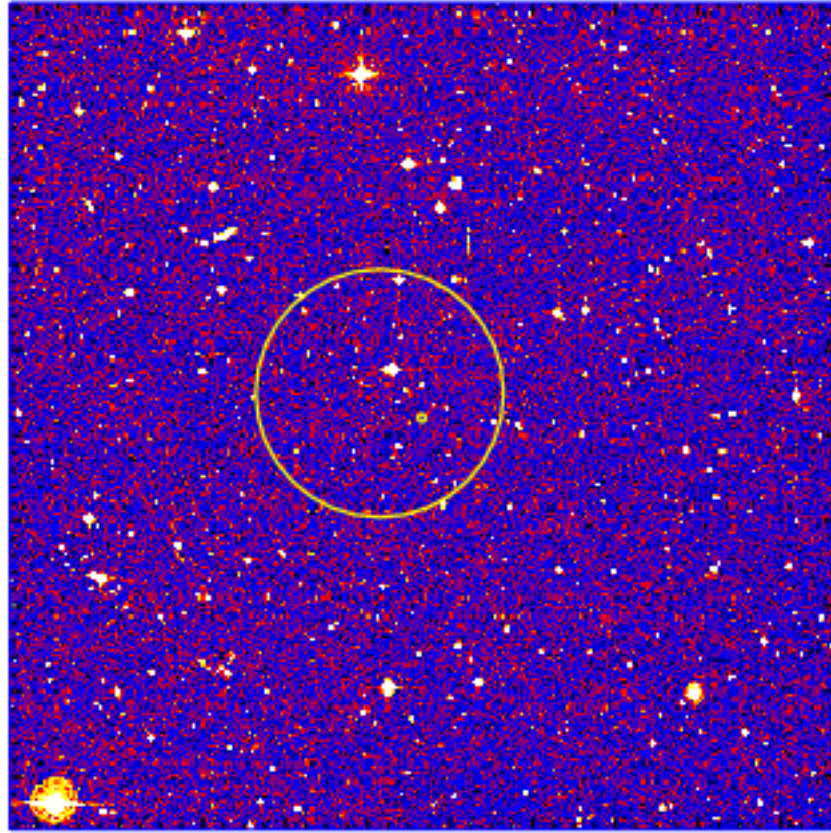

UVOT Finding Chart

OBSID 01144698000 / DATE-OBS 2022-12-16T11:26:45.9

16:00.0

18:00.0

20:00.0

22:00.0

24:00.0

26:00.0

28:00.0

-34:30:00.0

32:00.0

34:00.0

30.0

21:44:00.0

43:30.0

RA (J2000)