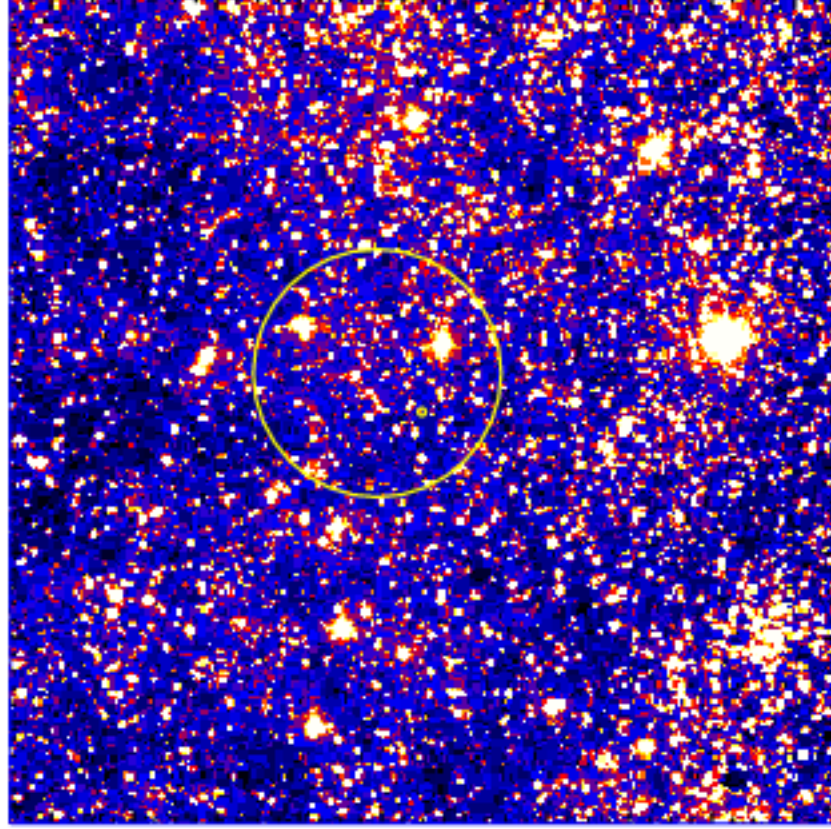

UVOT Finding Chart

OBSID 01159438000 / DATE-OBS 2023-03-11T19:55:30.0

56:00.0
54:00.0
52:00.0
34:50:00.0
48:00.0
46:00.0
44:00.0
42:00.0
40:00.0
38:00.0

Dec (J2000)

30.0 19:59:00.0 58:30.0

RA (J2000)

2400 2600 2800 3000 3200 3400 3600 3800 4000 4200