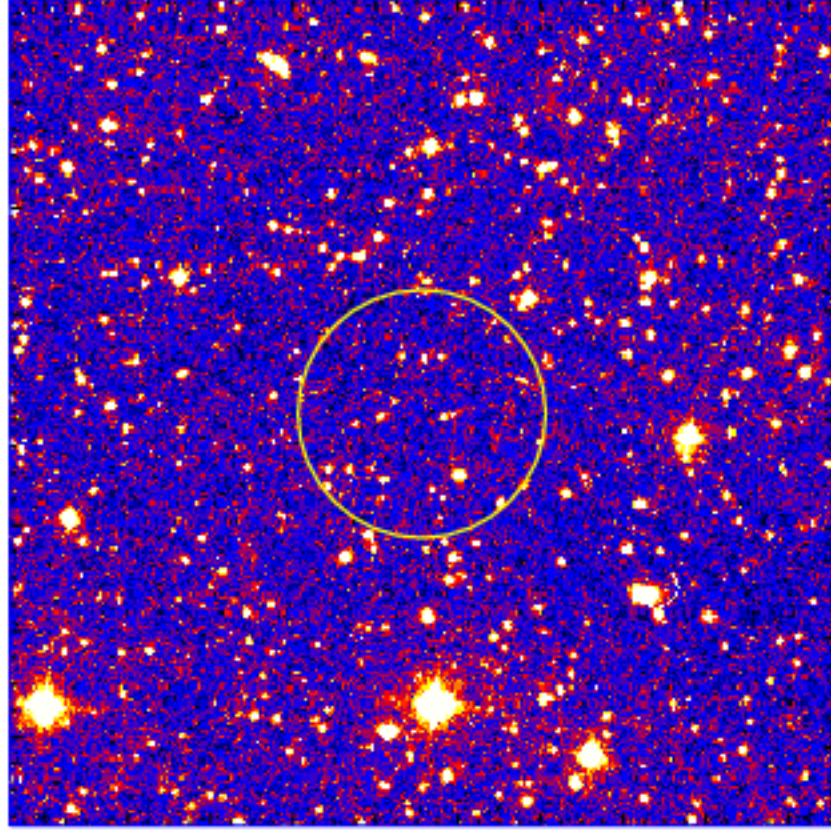

UVOT Finding Chart

OBSID 01162001000 / DATE-OBS 2023-03-28T14:57:13.6

10:00.0
08:00.0
06:00.0
04:00.0
02:00.0
80:00:00.0
58:00.0
56:00.0
54:00.0
79:52:00.0

26:00.0 19:24:00.0 22:00.0

RA (J2000)

3200

3400

3600