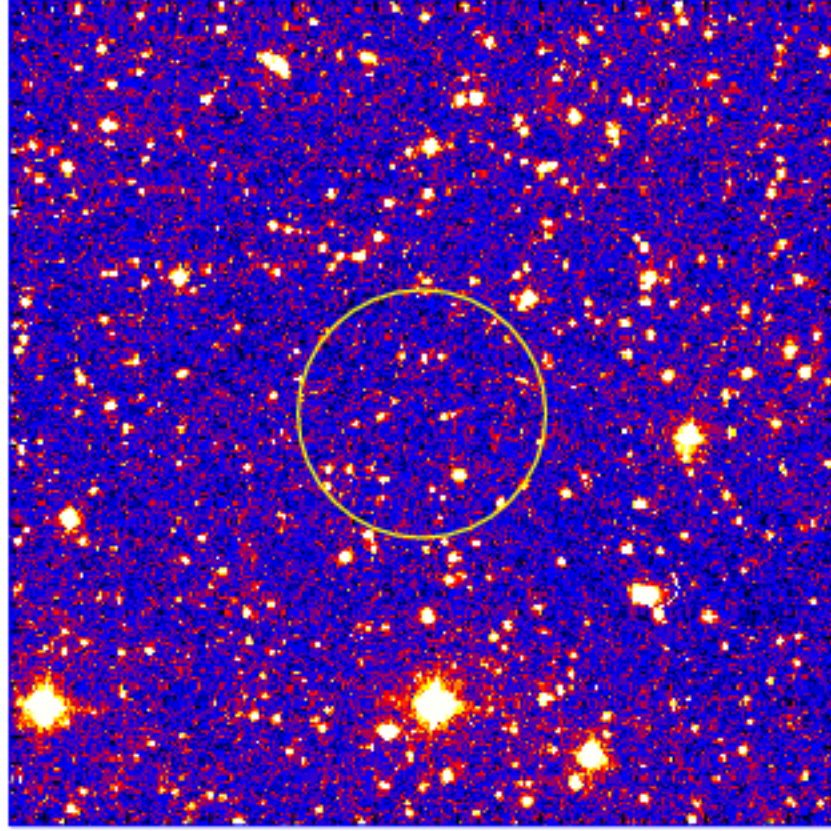

# UVOT Finding Chart

OBSID 01162001000 / DATE-OBS 2023-03-28T15:00:45.8

10:00.0  
08:00.0  
06:00.0  
04:00.0  
02:00.0  
80:00:00.0  
58:00.0  
56:00.0  
54:00.0  
79:52:00.0

26:00.0 19:24:00.0 22:00.0

RA (J2000)