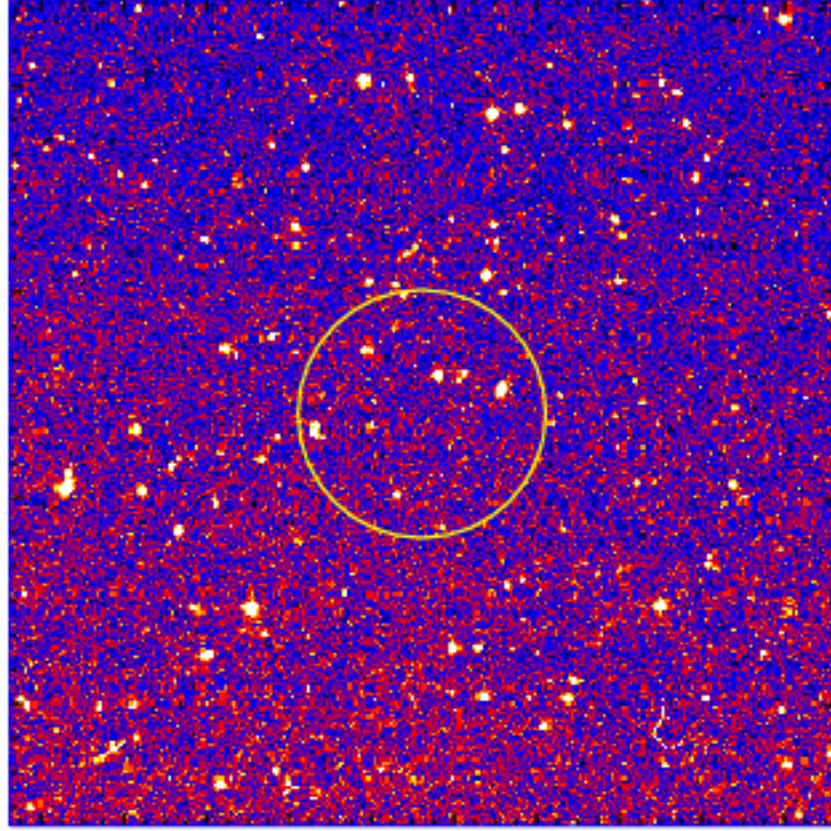

UVOT Finding Chart

OBSID 01165948000 / DATE-OBS 2023-04-27T10:36:39.6

20:00.0
18:00.0
16:00.0
14:00.0
12:00.0
48:10:00.0
08:00.0
06:00.0
04:00.0
02:00.0

14:00.0 10:13:00.0

RA (J2000)

3200

3400

3600

3800

4000

4200

4400