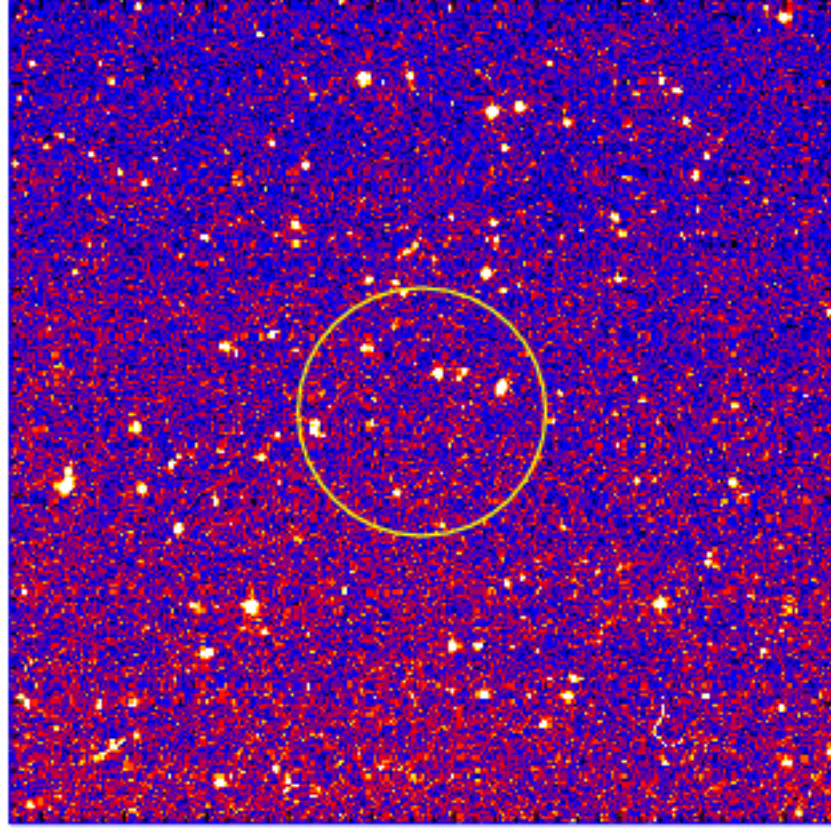

UVOT Finding Chart

OBSID 01165948000 / DATE-OBS 2023-04-27T10:46:43.3

20:00.0
18:00.0
16:00.0
14:00.0
12:00.0
48:10:00.0
08:00.0
06:00.0
04:00.0
02:00.0

14:00.0 10:13:00.0

RA (J2000)

3200

3400

3600

3800

4000

4200

4400