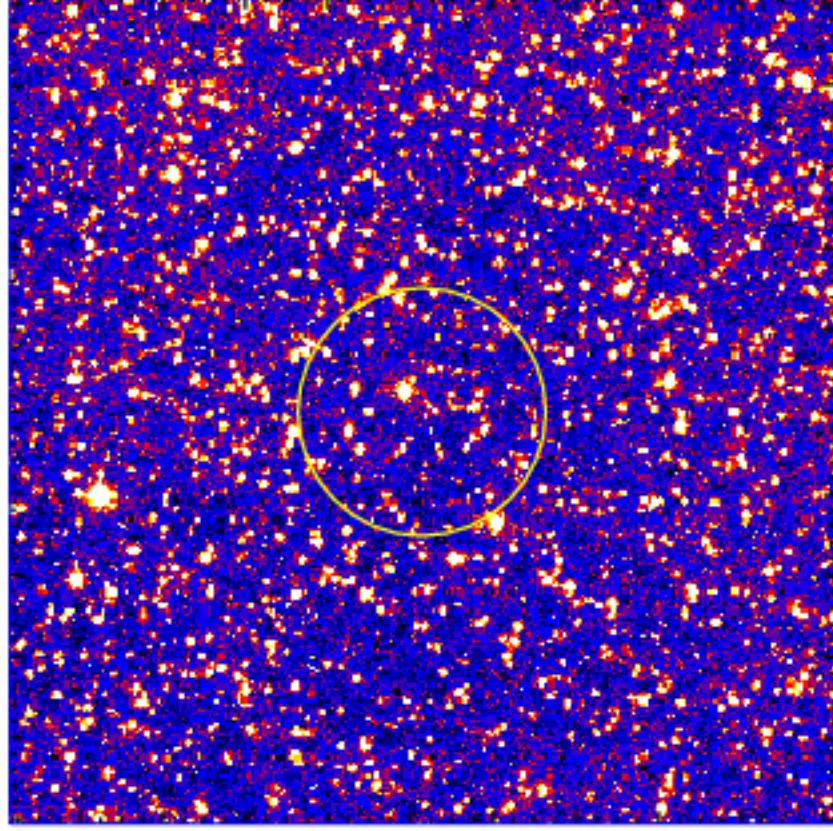

# UVOT Finding Chart

OBSID 01185673000 / DATE-OBS 2023-08-16T16:10:53.7

58:00.0  
56:00.0  
54:00.0  
52:00.0  
37:50:00.0  
48:00.0  
46:00.0  
44:00.0  
42:00.0  
40:00.0

21:54:00.0 30.0 53:00.0

RA (J2000)

3000

3200

3400

3600

3800

4000

4200