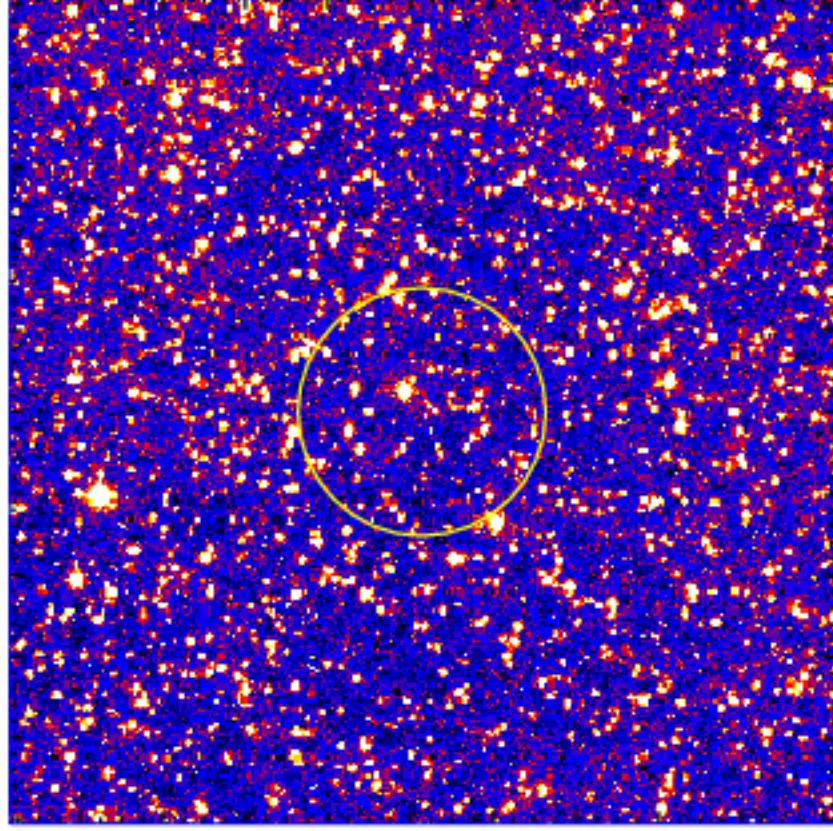

UVOT Finding Chart

OBSID 01185673001 / DATE-OBS 2023-08-16T17:28:57.5

58:00.0
56:00.0
54:00.0
52:00.0
37:50:00.0
48:00.0
46:00.0
44:00.0
42:00.0
40:00.0

21:54:00.0 30.0 53:00.0

RA (J2000)

3000

3200

3400