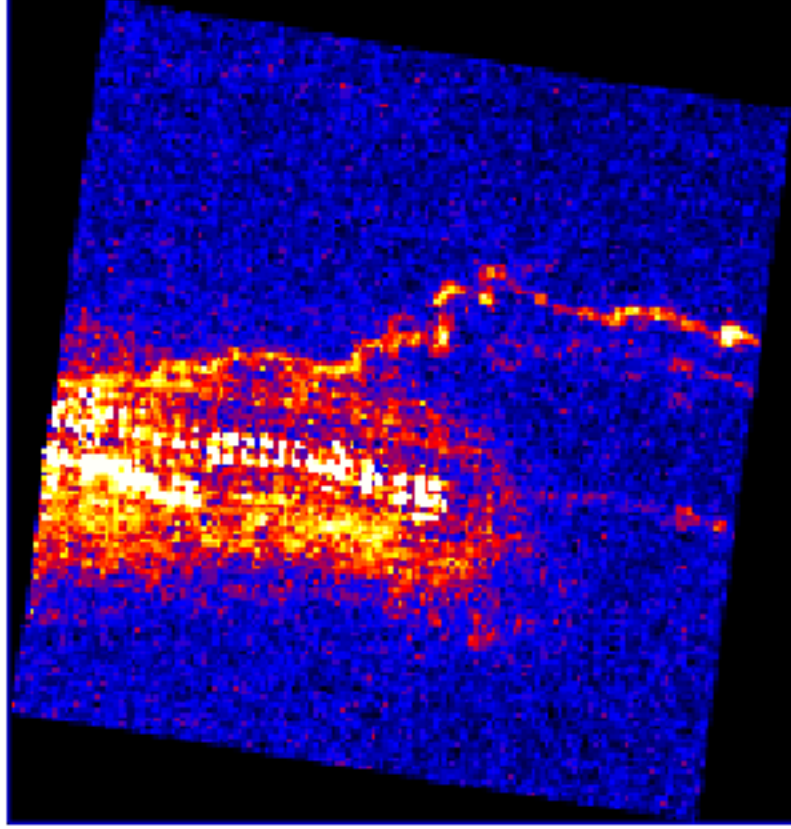

# UVOT Finding Chart

OBSID 01186386000 / DATE-OBS 2023-08-21T14:55:20.0

30.0

23:00.0

30.0

35:22:00.0

30.0

21:00.0

19:59:00.0 56.0 52.0 58:48.0

RA (J2000)

0 2 4 6 8 10 12 14 16 18 20 22