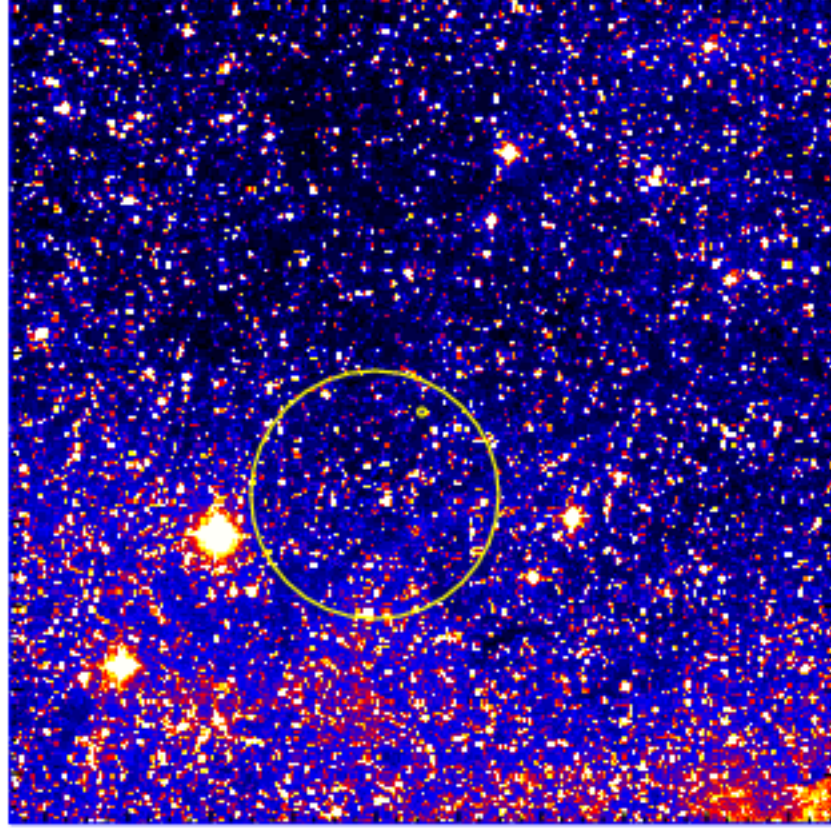

UVOT Finding Chart

OBSID 01191903000 / DATE-OBS 2023-09-13T16:46:51.7

34:00.0
32:00.0
30:00.0
28:00.0
26:00.0
24:00.0
22:00.0
35:20:00.0
18:00.0
16:00.0

19:59:00.0 30.0 58:00.0

RA (J2000)

3000

4000

5000