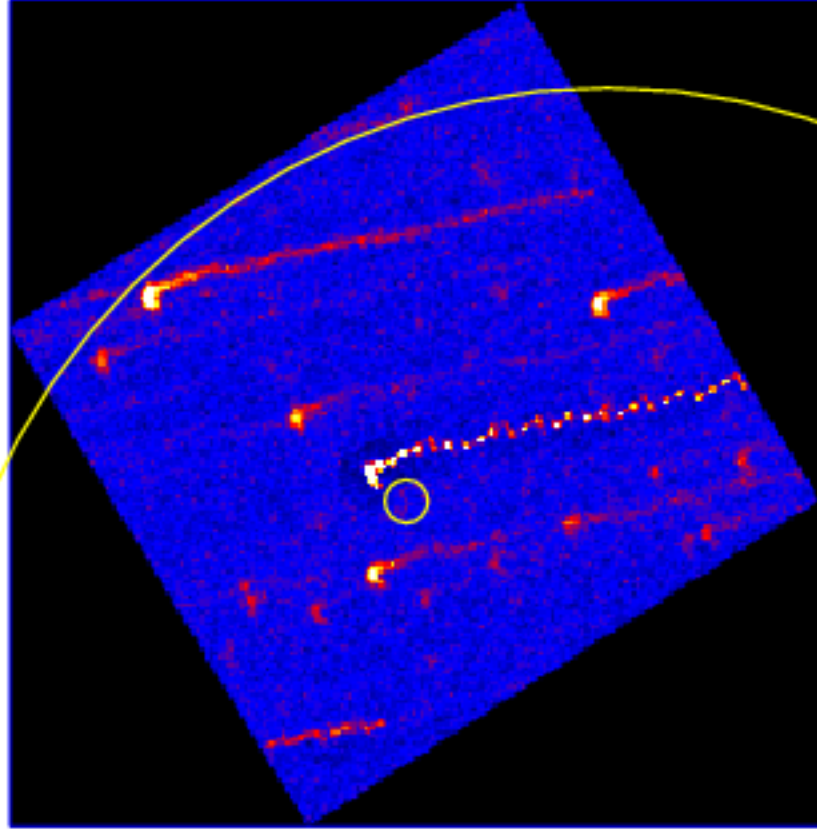

# UVOT Finding Chart

OBSID 01192233000 / DATE-OBS 2023-09-16T02:42:25.6

20:30.0

21:00.0

30.0

-16:22:00.0

30.0

23:00.0

30.0

14.0 17:27:10.0 06.0 02.0

RA (J2000)

0 10 20 30 40 50 60 70 80 90 100