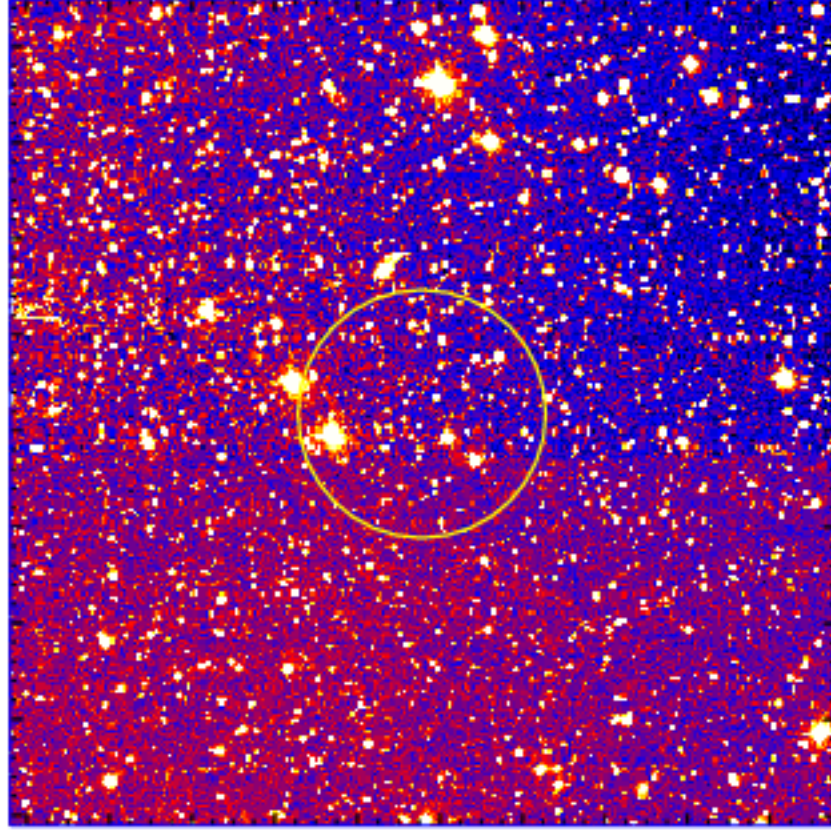

UVOT Finding Chart

OBSID 01192487000 / DATE-OBS 2023-09-18T03:12:28.5

32:00.0

30:00.0

28:00.0

26:00.0

24:00.0

22:00.0