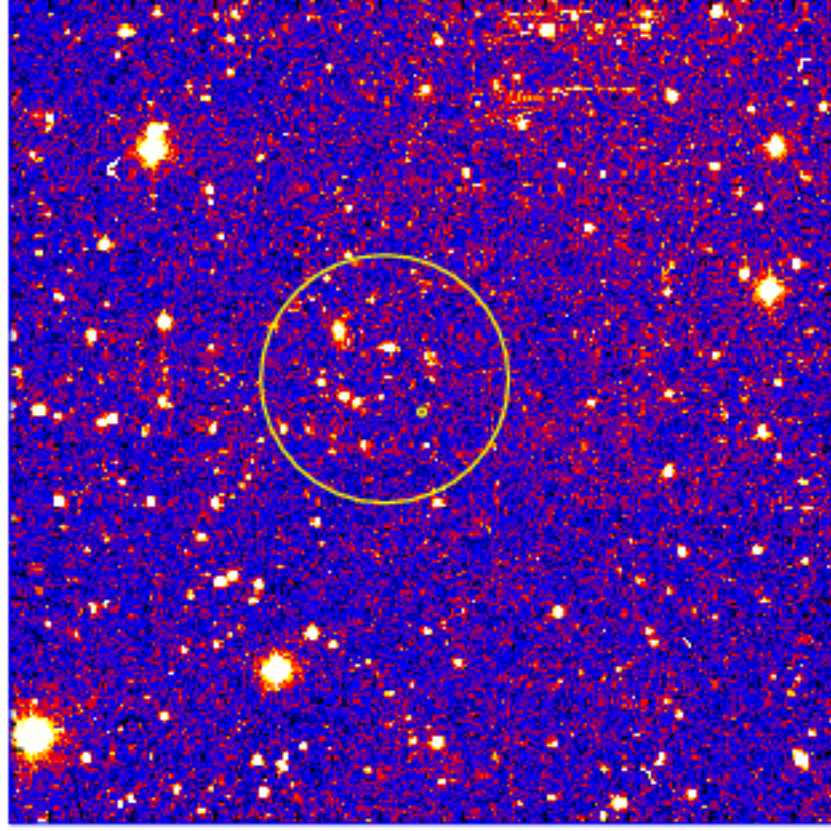

UVOT Finding Chart

OBSID 01210276000 / DATE-OBS 2024-01-23T11:08:51.2

46:00.0
44:00.0
42:00.0
60:40:00.0
38:00.0
36:00.0
34:00.0
32:00.0
30:00.0
28:00.0

Dec (J2000)

13:18:30.0 13:17:30.0 16:30.0

RA (J2000)

2700

2800

2900

3000

3100

3200

3300

3400