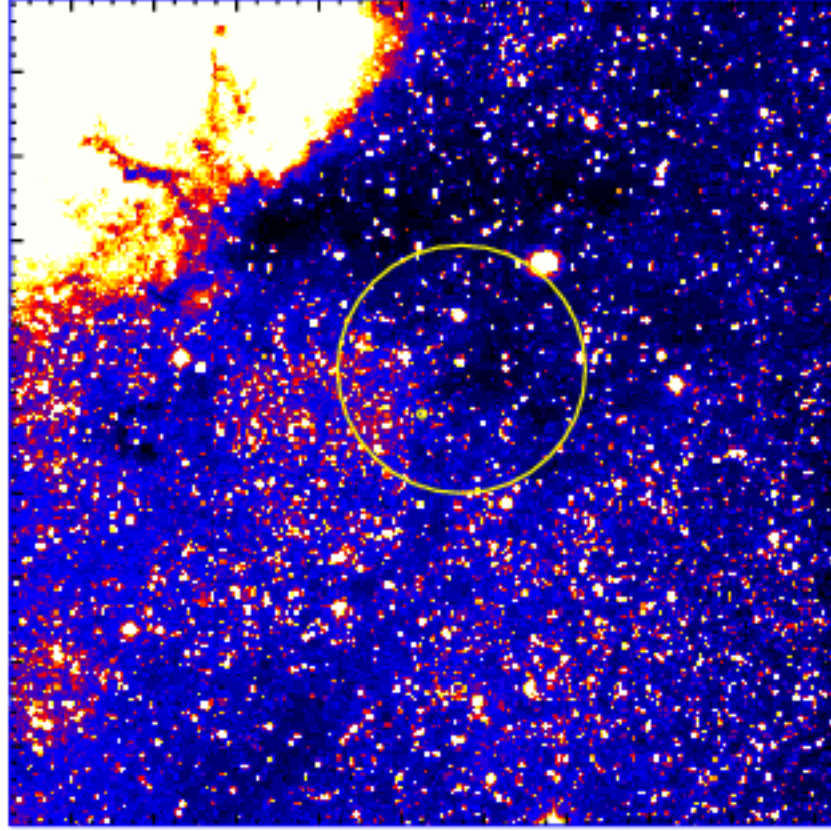

UVOT Finding Chart

OBSID 01212791000 / DATE-OBS 2024-02-03T19:37:49.8

20:00.0
18:00.0
16:00.0
14:00.0
12:00.0
35:10:00.0
08:00.0
06:00.0
04:00.0
02:00.0

Dec (J2000)

01:00.0 30.0 20:00:00.0

RA (J2000)

3000

4000