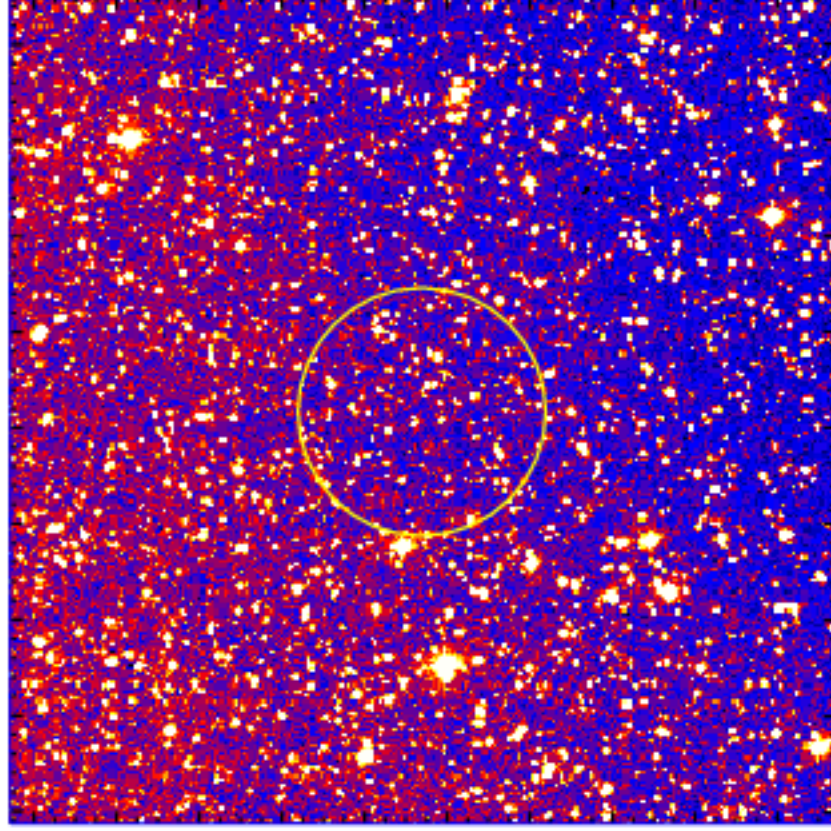

UVOT Finding Chart

OBSID 01217733000 / DATE-OBS 2024-02-27T05:44:06.7

56:00.0
54:00.0
52:00.0
21:50:00.0
48:00.0
46:00.0
44:00.0
42:00.0
40:00.0
38:00.0

40.0 20.0 5:37:00.0 40.0 36:20.0

RA (J2000)

2000

2200

2400

2600

2800

3000

3200

3400

3600

3800