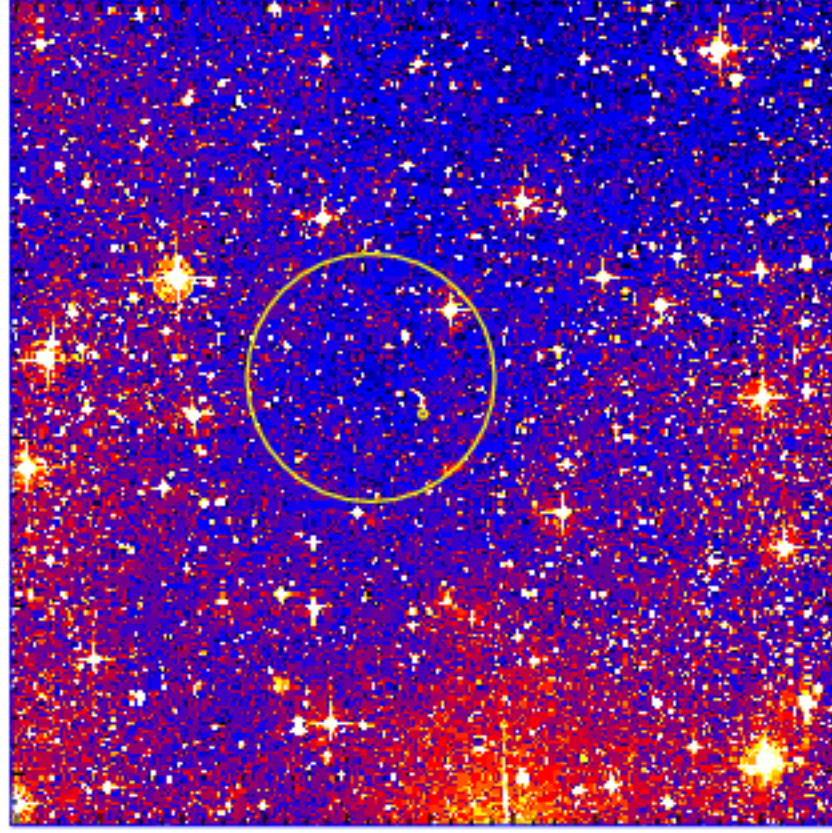

UVOT Finding Chart

OBSID 01218701000 / DATE-OBS 2024-03-05T04:28:43.0

12:00.0
14:00.0
16:00.0
18:00.0
-57:20:00.0
22:00.0
24:00.0
26:00.0
28:00.0
30:00.0

15:20:00.0 19:00.0 18:00.0

RA (J2000)

3600 3800 4000 4200 4400 4600 4800 5000 5200