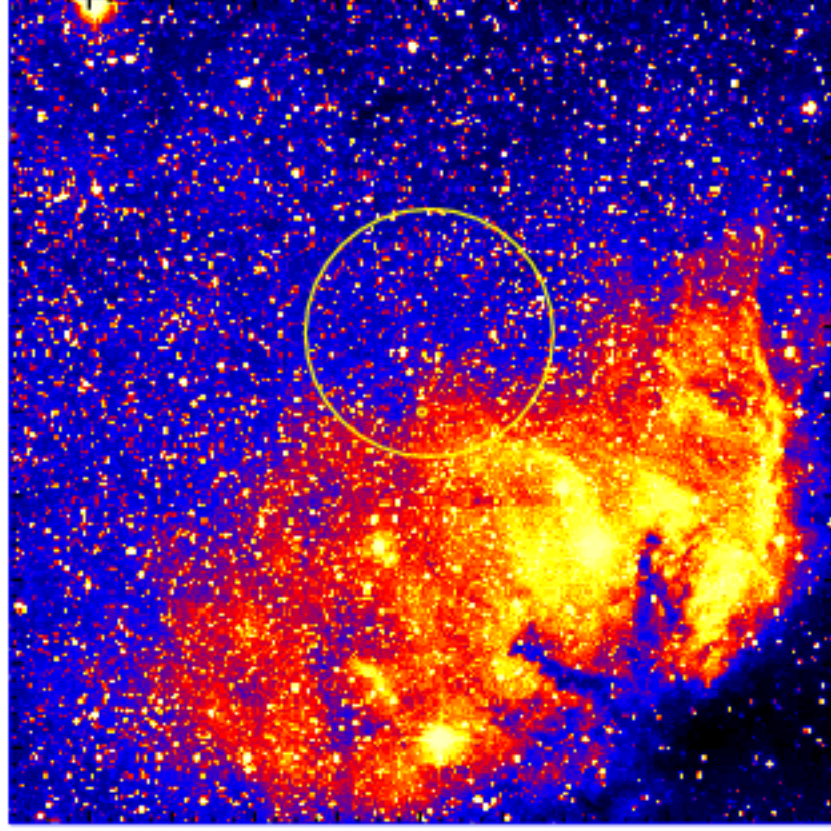

UVOT Finding Chart

OBSID 01219922000 / DATE-OBS 2024-03-13T06:59:33.7

30:00.0
28:00.0
26:00.0
24:00.0
22:00.0
35:20:00.0
18:00.0
16:00.0
14:00.0
12:00.0

Dec (J2000)

20:00:20.0

19:59:40.0

19:59:00.0

RA (J2000)