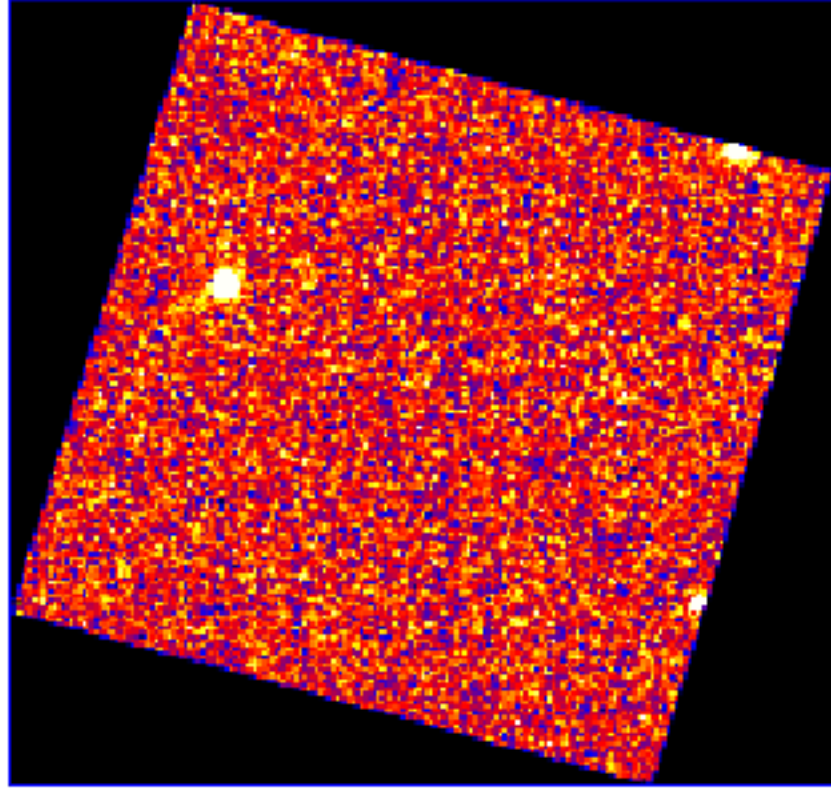

UVOT Finding Chart

OBSID 01222885000 / DATE-OBS 2024-04-18T20:29:25.0

24.0 15:57:20.0 16.0 12.0

RA (J2000)