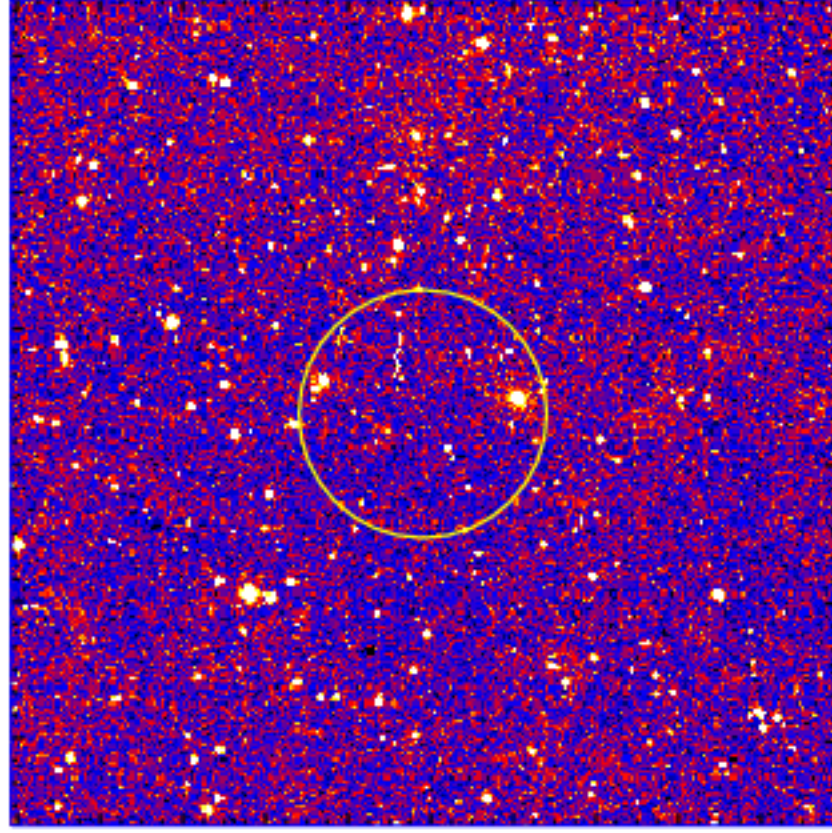

UVOT Finding Chart

OBSID 01250282000 / DATE-OBS 2024-08-24T01:08:56.9

54:00.0
52:00.0
50:00.0
48:00.0
46:00.0
44:00.0
42:00.0
63:40:00.0
38:00.0
36:00.0

14:00.0 14:13:00.0 12:00.0

RA (J2000)

2800 3000 3200 3400 3600 3800 4000