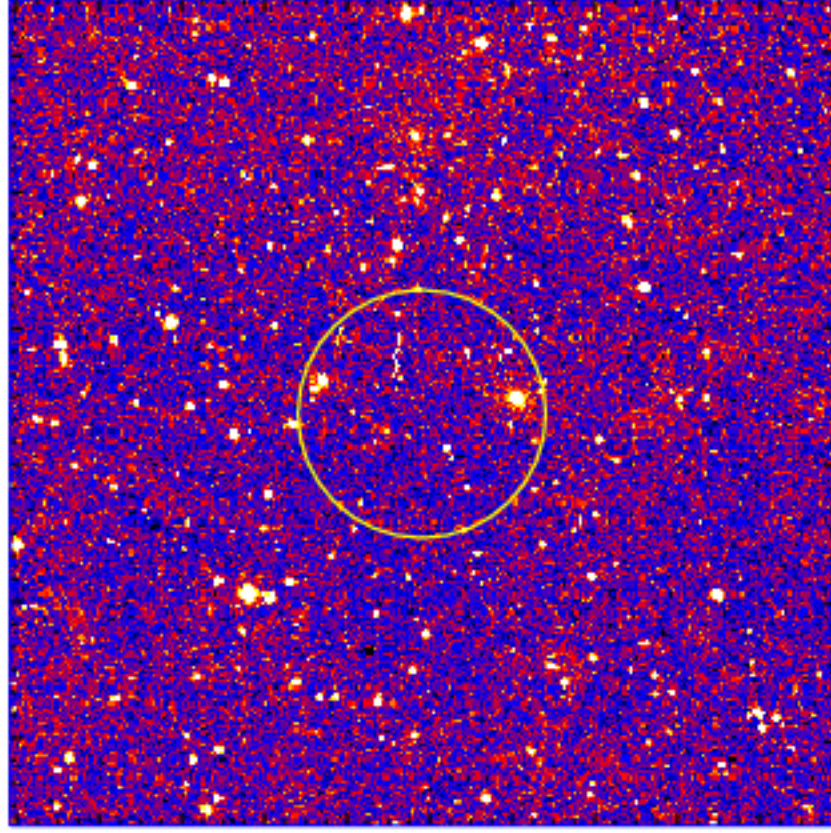

# UVOT Finding Chart

OBSID 01250282000 / DATE-OBS 2024-08-24T01:18:34.6

54:00.0  
52:00.0  
50:00.0  
48:00.0  
46:00.0  
44:00.0  
42:00.0  
63:40:00.0  
38:00.0  
36:00.0

Dec (J2000)

14:00.0 14:13:00.0 12:00.0

RA (J2000)

2800 3000 3200 3400 3600 3800 4000