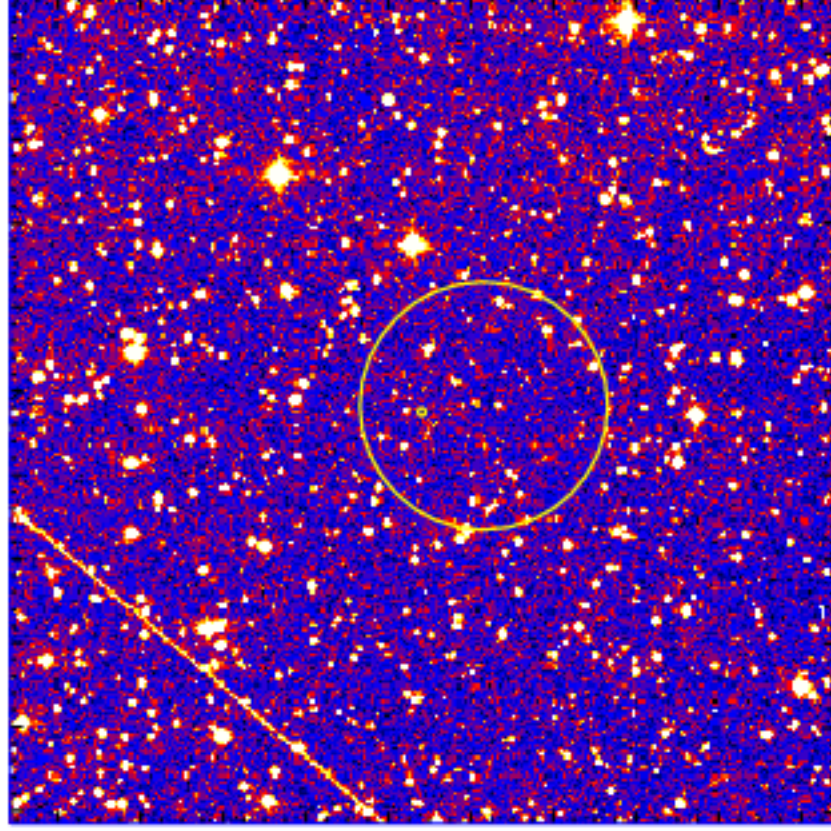

# UVOT Finding Chart

OBSID 01252695000 / DATE-OBS 2024-09-05T18:28:33.3

40:00.0  
38:00.0  
36:00.0  
34:00.0  
32:00.0  
35:30:00.0  
28:00.0  
26:00.0  
24:00.0  
22:00.0

Dec (J2000)

04:00.0 30.0 23:03:00.0 02:30.0

RA (J2000)

3000

3200

3400

3600

3800

4000

4200