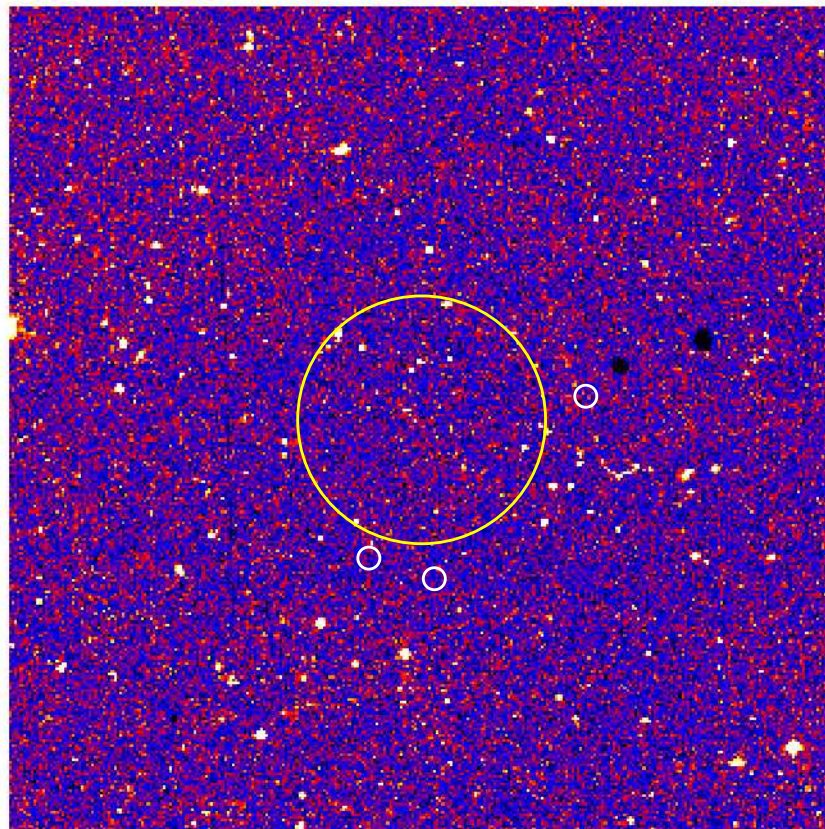

UVOT Finding Chart

OBSID 00424040000 / DATE-OBS 2010-06-06T22:26:16.7

3000

3500

4000

4500

5000

5500

6000