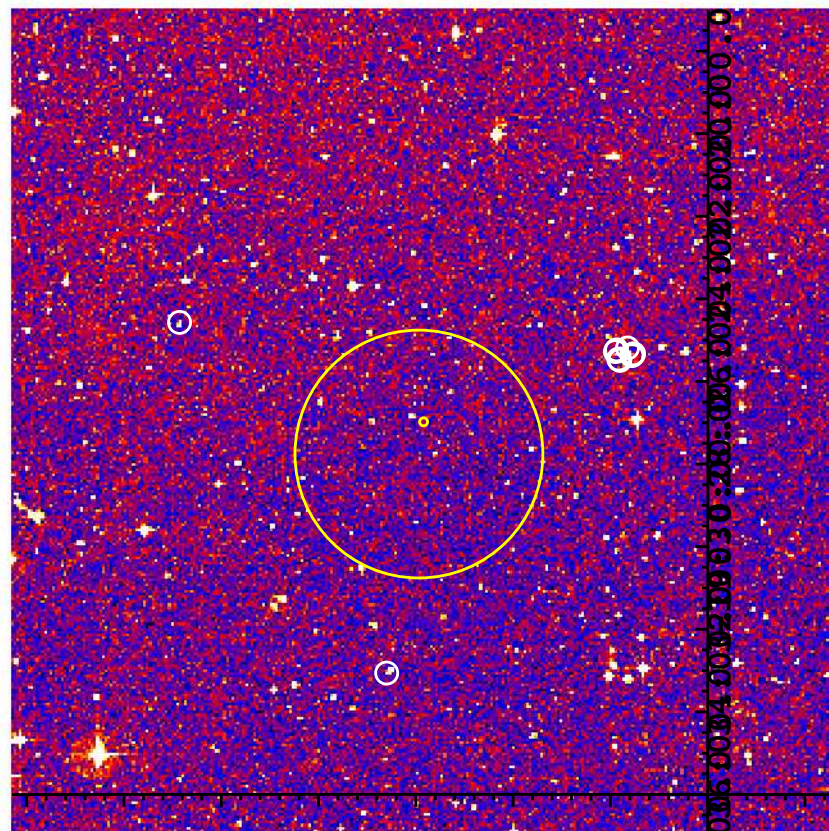

UVOT Finding Chart

OBSID 00424733000 / DATE-OBS 2010-06-15T02:13:33.8

3000 3200 3400 3600 3800 4000 4200 4400 4600 4800