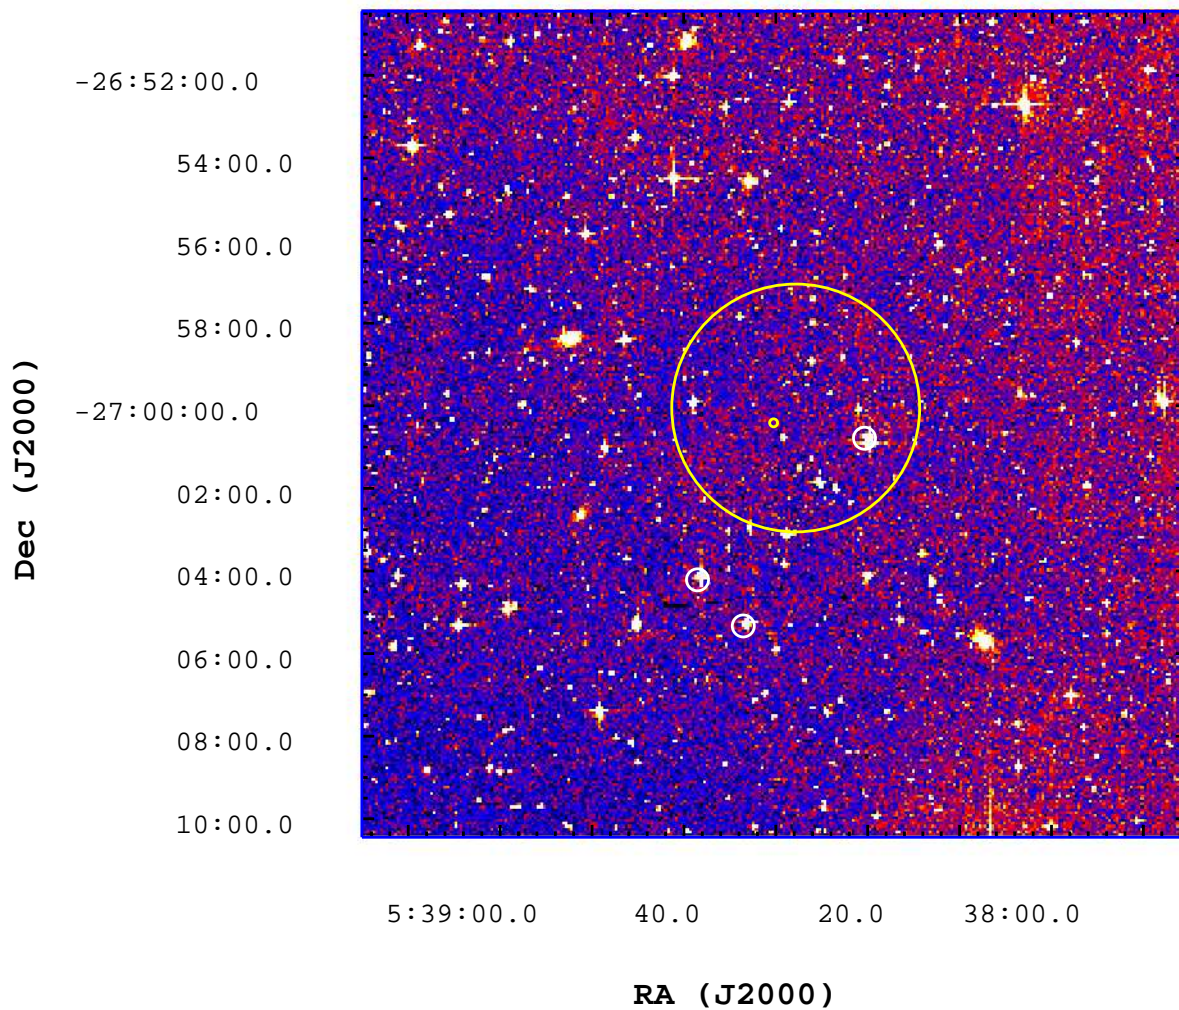

UVOT Finding Chart

OBSID 00424998000 / DATE-OBS 2010-06-19T00:26:12.7

3000

3200

3400

3600

3800

4000

4200

4400

4600

4800