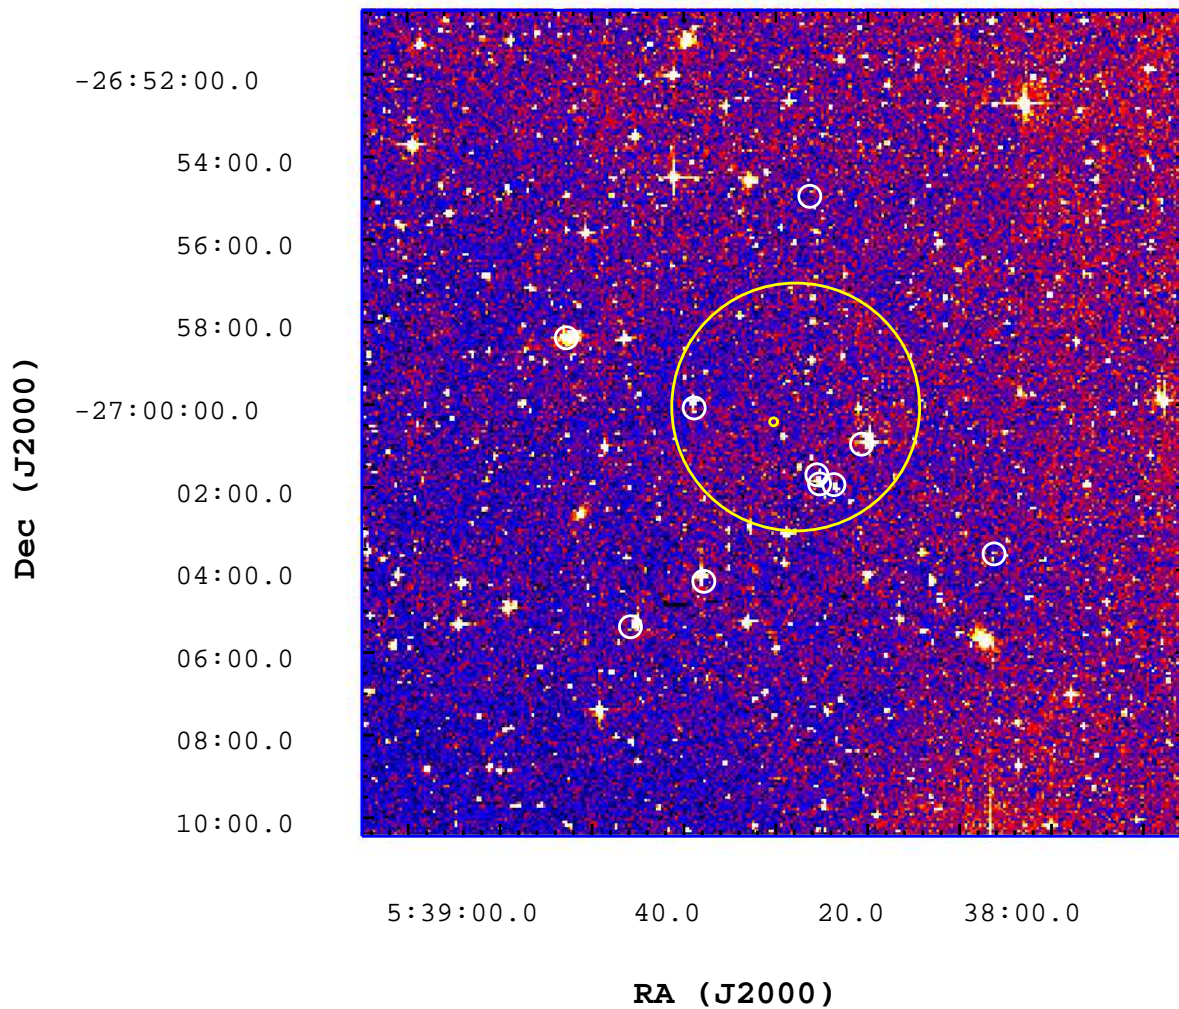

# UVOT Finding Chart

OBSID 00424998000 / DATE-OBS 2010-06-19T00:35:51.2

3000

3200

3400

3600

3800

4000

4200

4400

4600

4800