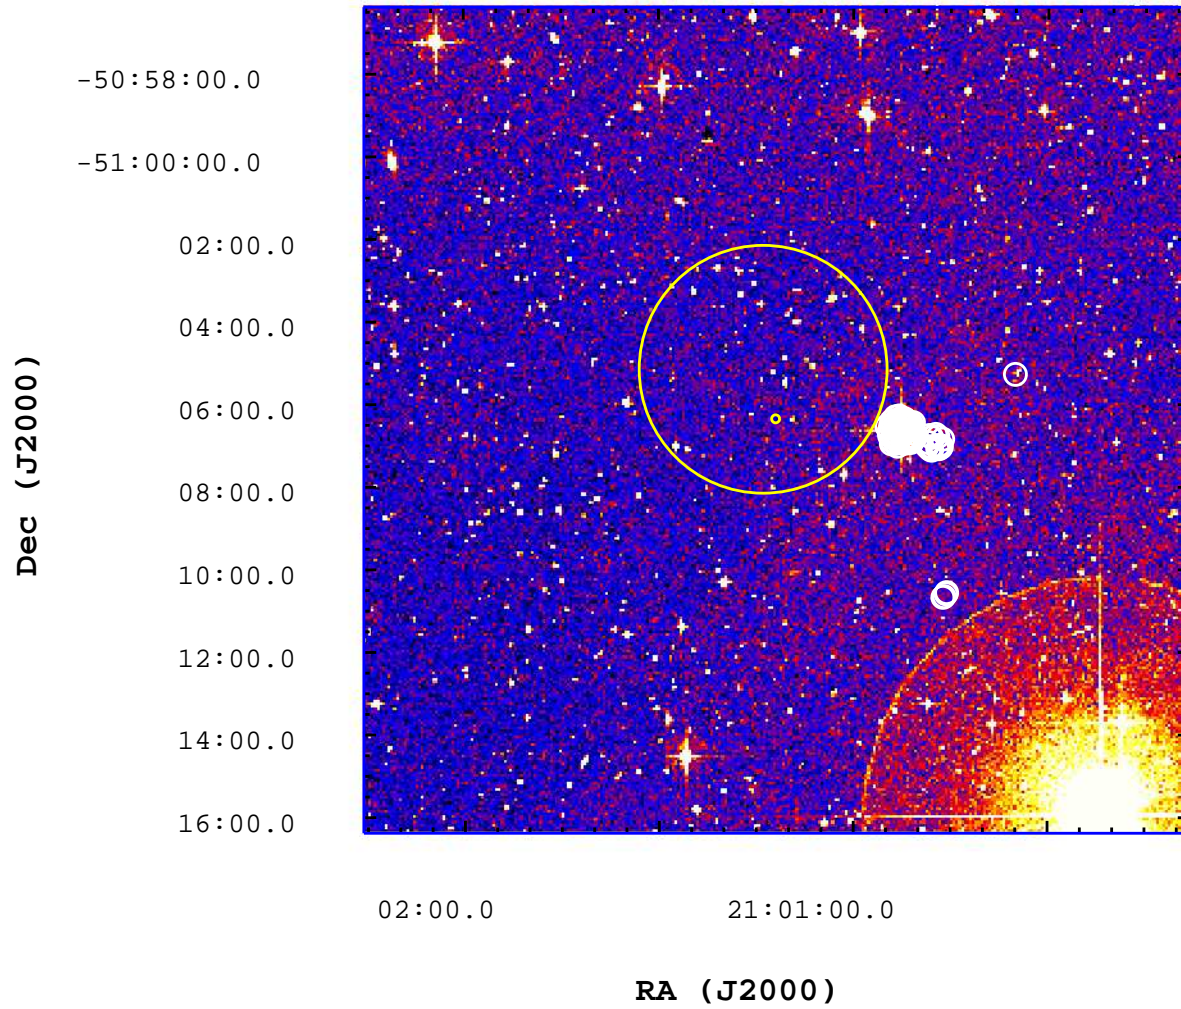

UVOT Finding Chart

OBSID 00425151000 / DATE-OBS 2010-06-21T03:18:14.5

4500

5000

5500

6000